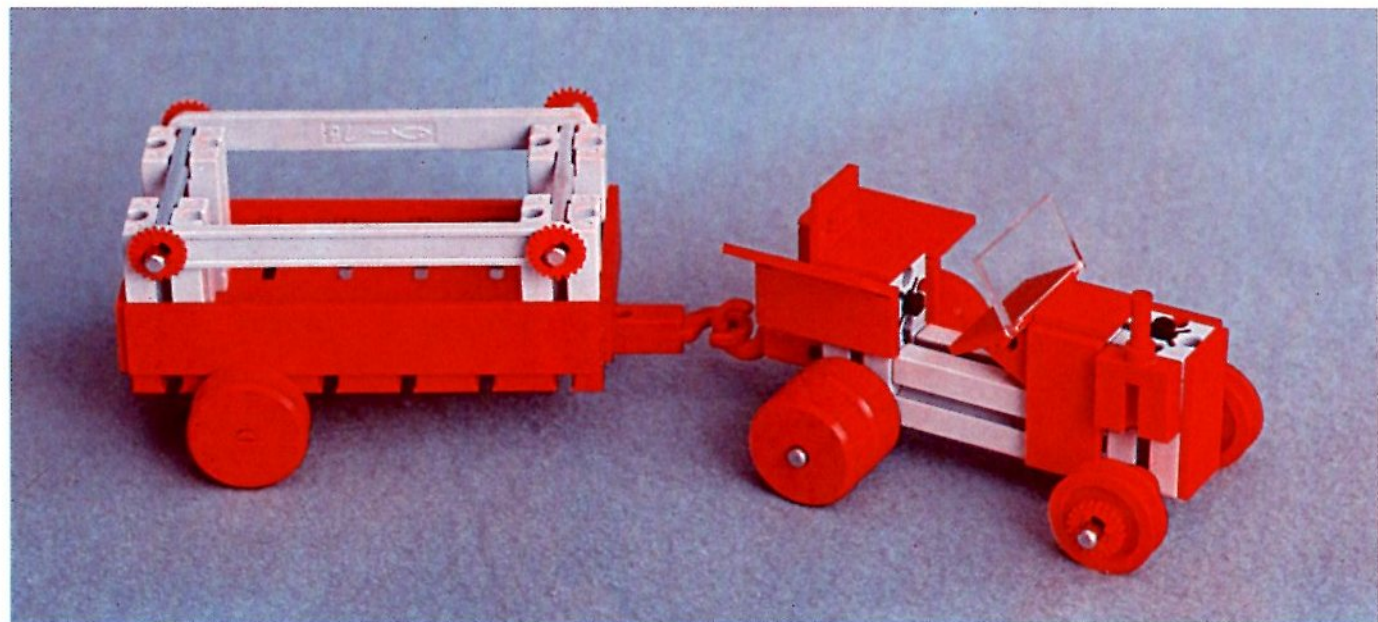

fischer[®]technik

Vorstufe ab 4 Jahre
from 4 years on
à partir de 4 ans
da 4 anni in poi
vanaf 4 jaar

100v

Art.-Nr. 6 39013 5

50v

1000v

25v

Wichtig

Alle Bauteile der fischertechnik Vorstufe-Kästen (25v, 50v, 100v, 1000v) können später mit den Bauteilen der fischertechnik Grund- und Ausbaukästen kombiniert werden.

Important

All parts of the preliminary kits (25v, 50v, 100v, 1000v) can later be used in combination with the parts of the basic and extension kits.

Belangryk

Alle bouwdeelen van de fischertechnik-voorprogramma-bouwdozen (25v, 50v, 100v, 1000v) kunnen later met de bouwdeelen van basis- en uitbreidingsdozen gekombineerd worden.

Der Kasten 1000v enthält die Bauteile von vier 100v-Kästen. Ein ideales Spiel für mehrere Kinder. • The contents of kit 1000v are identical to 4 kits no. 100v. It is ideal for children playing in groups. • La boîte 1000v contient les pièces de construction de 4 boîtes 100v. Ideale pour les enfants qui jouent en groupe. • La cassetta 1000v contiene gli elementi di quattro cassette 100v. Questo assortimento è ideale per il lavoro die gruppo. • De bouwdoos 1000v bevat de bouwdeelen van vier 100v dozen. Hij is ideaal voor kinderen, die in een groep spelen.