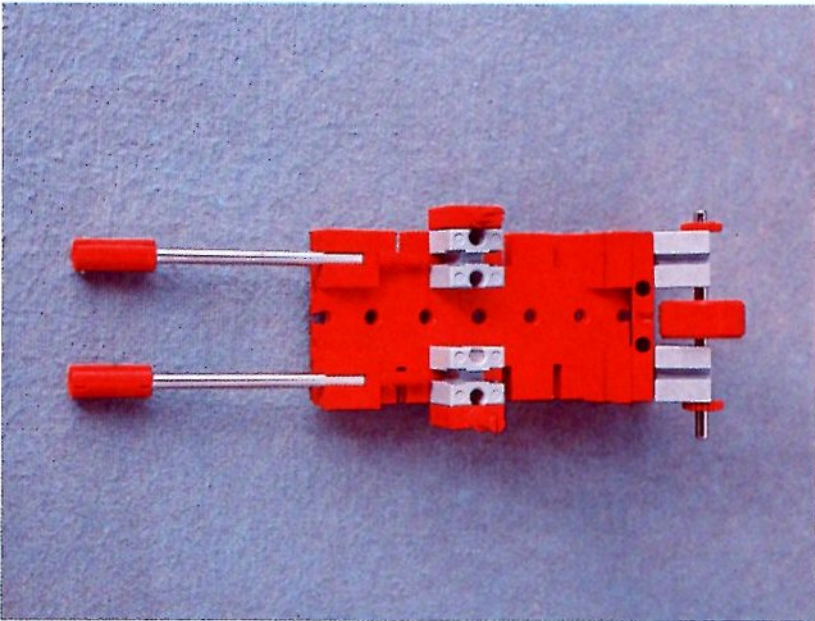

fischer[®]technik

Vorstufe ab 4 Jahre
from 4 years on
à partir de 4 ans
da 4 anni in poi
vanaf 4 jaar

100v

Art.-Nr. 6 39013 5

50v

1000v

25v

Wichtig

Alle Bauteile der fischertechnik Vorstufe-Kästen (25v, 50v, 100v, 1000v) können später mit den Bauteilen der fischertechnik Grund- und Ausbaukästen kombiniert werden.

Important

All parts of the preliminary kits (25v, 50v, 100v, 1000v) can later be used in combination with the parts of the basic and extension kits.

Important

Tous les éléments des boîtes fischertechnik 25v, 50v, 100v, et 1000v peuvent être combinés plus tard avec les pièces des boîtes de base et accessoires.

Importante

Tutti gli elementi del programma fischertechnik "primi passi" (25v, 50v, 100v, 1000v) possono essere combinati in seguito con gli elementi delle cassette base e di perfezionamento.

Belangryk

Alle bouwdeelen van de fischertechnik-voorprogramma-bouwdozen (25v, 50v, 100v, 1000v) kunnen later met de bouwdeelen van basis- en uitbreidingsdozen gekombineerd worden.

Der Kasten 1000v enthält die Bauteile von vier 100v-Kästen. Ein ideales Spiel für mehrere Kinder. • The contents of kit 1000v are identical to 4 kits no. 100v. It is ideal for children playing in groups. • La boîte 1000v contient les pièces de construction de 4 boîtes 100v. Ideale pour les enfants qui jouent en groupe. • La cassetta 1000v contiene gli elementi di quattro cassette 100v. Questo assortimento è ideale per il lavoro die gruppo. • De bouwdoos 1000v bevat de bouwdeelen van vier 100v dozen. Hij is ideaal voor kinderen, die in een groep spelen.