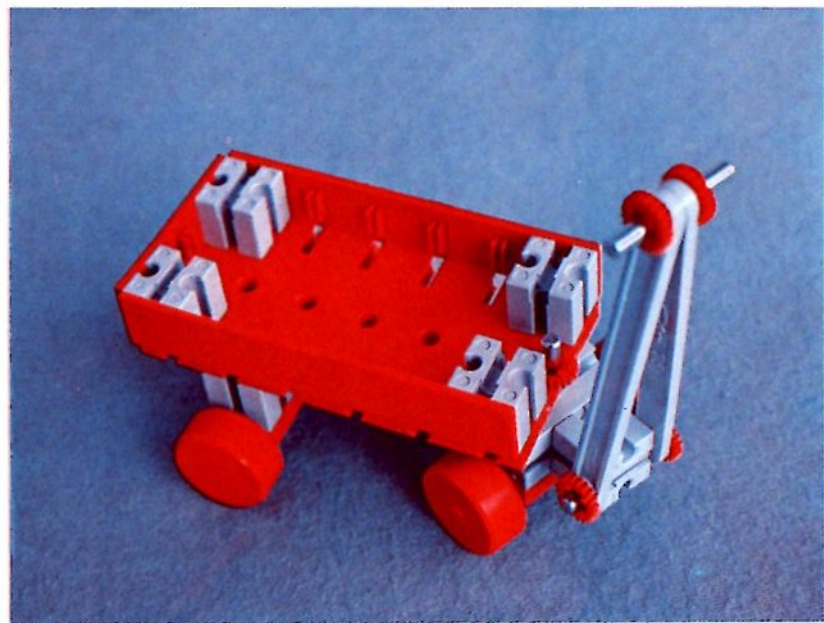

fischer[®]technik

Vorstufe ab 4 Jahre
from 4 years on
à partir de 4 ans
da 4 anni in poi
vanaf 4 jaar

100v

Art.-Nr. 6 39013 5

50v

1000v

25v

Wichtig

Alle Bauteile der fischertechnik Vorstufe-Kästen (25v, 50v, 100v, 1000v) können später mit den Bauteilen der fischertechnik Grund- und Ausbaukästen kombiniert werden.

Important

All parts of the preliminary kits (25v, 50v, 100v, 1000v) can later be used in combination with the parts of the basic and extension kits.

Important

Tous les éléments des boîtes fischertechnik 25v, 50v, 100v, et 1000v peuvent être combinés plus tard avec les pièces des boîtes de base et accessoires.

Importante

Tutti gli elementi del programma fischertechnik "primi passi" (25v, 50v, 100v, 1000v) possono essere combinati in seguito con gli elementi delle cassette base e di perfezionamento.

Belangryk

Alle bouwdeelen van de fischertechnik-voorprogramma-bouwdozen (25v, 50v, 100v, 1000v) kunnen later met de bouwdeelen van basis- en uitbreidingsdozen gekombineerd worden.

Der Kasten 1000v enthält die Bauteile von vier 100v-Kästen. Ein ideales Spiel für mehrere Kinder. • The contents of kit 1000v are identical to 4 kits no. 100v. It is ideal for children playing in groups. • La boîte 1000v contient les pièces de construction de 4 boîtes 100v. Ideale pour les enfants qui jouent en groupe. • La cassetta 1000v contiene gli elementi di quattro cassette 100v. Questo assortimento è ideale per il lavoro die gruppo. • De bouwdoos 1000v bevat de bouwdeelen van vier 100v dozen. Hij is ideaal voor kinderen, die in een groep spelen.