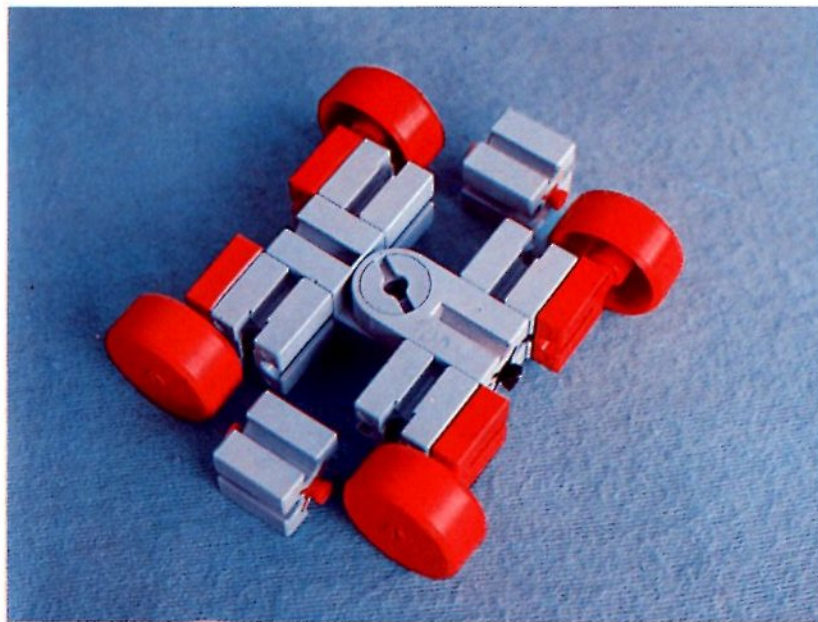

fischer[®]technik

Vorstufe ab 4 Jahre
from 4 years on
à partir de 4 ans
da 4 anni in poi
vanaf 4 jaar

100v

Art.-Nr. 6 39013 5

50v

1000v

25v

Wichtig

Alle Bauteile der fischertechnik Vorstufe-Kästen (25v, 50v, 100v, 1000v) können später mit den Bauteilen der fischertechnik Grund- und Ausbaukästen kombiniert werden.

Important

All parts of the preliminary kits (25v, 50v, 100v, 1000v) can later be used in combination with the parts of the basic and extension kits.

Important

Tous les éléments des boîtes fischertechnik 25v, 50v, 100v, et 1000v peuvent être combinés plus tard avec les pièces des boîtes de base et accessoires.

Importante

Tutti gli elementi del programma fischertechnik "primi passi" (25v, 50v, 100v, 1000v) possono essere combinati in seguito con gli elementi delle cassette base e di perfezionamento.

Belangryk

Alle bouwdeelen van de fischertechnik-voorprogramma-bouwdozen (25v, 50v, 100v, 1000v) kunnen later met de bouwdeelen van basis- en uitbreidingsdozen gekombineerd worden.

Der Kasten 1000v enthält die Bauteile von vier 100v-Kästen. Ein ideales Spiel für mehrere Kinder. • The contents of kit 1000v are identical to 4 kits no. 100v. It is ideal for children playing in groups. • La boîte 1000v contient les pièces de construction de 4 boîtes 100v. Ideale pour les enfants qui jouent en groupe. • La cassetta 1000v contiene gli elementi di quattro cassette 100v. Questo assortimento è ideale per il lavoro die gruppo. • De bouwdoos 1000v bevat de bouwdeelen van vier 100v dozen. Hij is ideaal voor kinderen, die in een groep spelen.