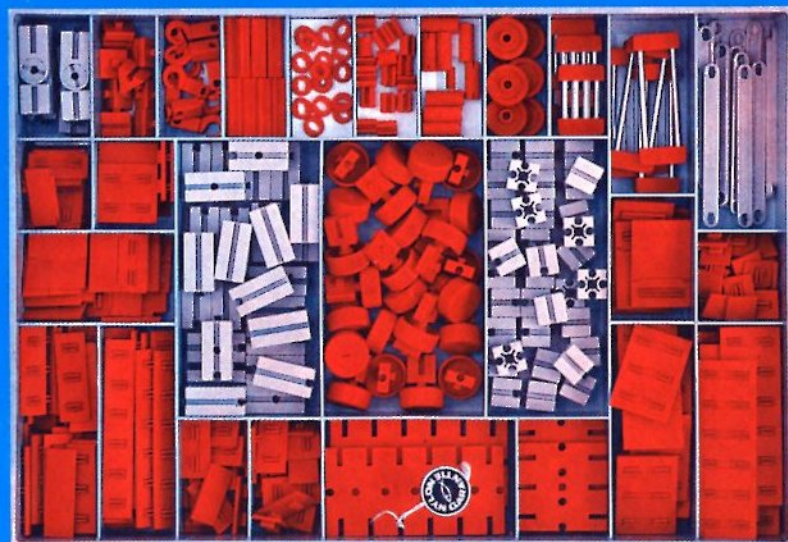

fischer[®]technik

Vorstufe ab 4 Jahre
from 4 years on
à partir de 4 ans
da 4 anni in poi
vanaf 4 jaar

100v

Art.-Nr. 6 39013 5

50v

1000v

25v

Wichtig

Alle Bauteile der fischertechnik Vorstufe-Kästen (25v, 50v, 100v, 1000v) können später mit den Bauteilen der fischertechnik Grund- und Ausbaukästen kombiniert werden.

Important

All parts of the preliminary kits (25v, 50v, 100v, 1000v) can later be used in combination with the parts of the basic and extension kits.

Important

Tous les éléments des boîtes fischertechnik 25v, 50v, 100v, et 1000v peuvent être combinés plus tard avec les pièces des boîtes de base et accessoires.

Importante

Tutti gli elementi del programma fischertechnik "primi passi" (25v, 50v, 100v, 1000v) possono essere combinati in seguito con gli elementi delle cassette base e di perfezionamento.

Belangryk

Alle bouwdeelen van de fischertechnik-voorprogramma-bouwdozen (25v, 50v, 100v, 1000v) kunnen later met de bouwdeelen van basis- en uitbreidingsdozen gekombineerd worden.

Der Kasten 1000v enthält die Bauteile von vier 100v-Kästen. Ein ideales Spiel für mehrere Kinder. • The contents of kit 1000v are identical to 4 kits no. 100v. It is ideal for children playing in groups. • La boîte 1000v contient les pièces de construction de 4 boîtes 100v. Ideale pour les enfants qui jouent en groupe. • La cassetta 1000v contiene gli elementi di quattro cassette 100v. Questo assortimento è ideale per il lavoro die gruppo. • De bouwdoos 1000v bevat de bouwdeelen van vier 100v dozen. Hij is ideaal voor kinderen, die in een groep spelen.