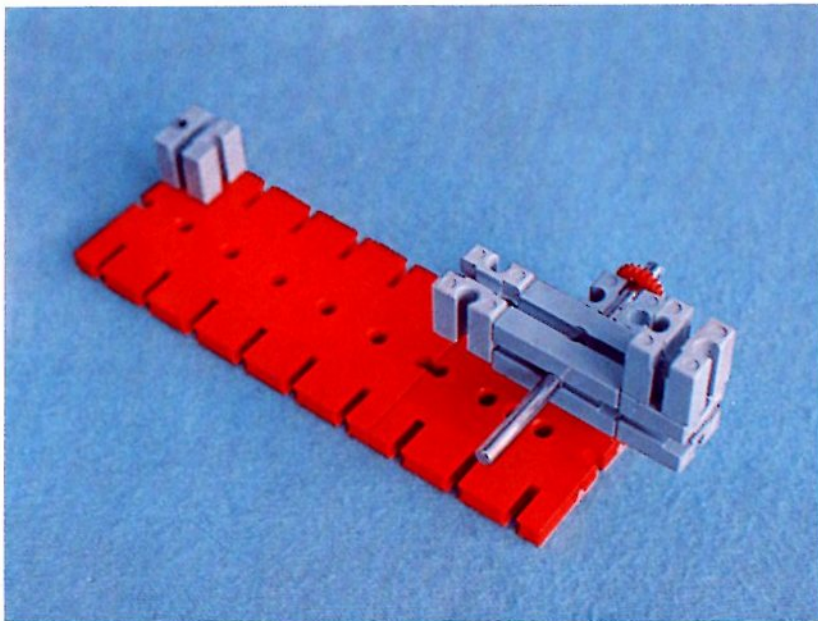

fischer[®]technik

Vorstufe ab 4 Jahre
from 4 years on
à partir de 4 ans
da 4 anni in poi
vanaf 4 jaar

100v

Art.-Nr. 6 39013 5

50v

1000v

25v

Wichtig

Alle Bauteile der fischertechnik Vorstufe-Kästen (25v, 50v, 100v, 1000v) können später mit den Bauteilen der fischertechnik Grund- und Ausbaukästen kombiniert werden.

Important

All parts of the preliminary kits (25v, 50v, 100v, 1000v) can later be used in combination with the parts of the basic and extension kits.

Important

Tous les éléments des boîtes fischertechnik 25v, 50v, 100v, et 1000v peuvent être combinés plus tard avec les pièces des boîtes de base et accessoires.

Importante

Tutti gli elementi del programma fischertechnik "primi passi" (25v, 50v, 100v, 1000v) possono essere combinati in seguito con gli elementi delle cassette base e di perfezionamento.

Belangryk

Alle bouwdeelen van de fischertechnik-voorprogramma-bouwdozen (25v, 50v, 100v, 1000v) kunnen later met de bouwdeelen van basis- en uitbreidingsdozen gekombineerd worden.

Der Kasten 1000v enthält die Bauteile von vier 100v-Kästen. Ein ideales Spiel für mehrere Kinder. • The contents of kit 1000v are identical to 4 kits no. 100v. It is ideal for children playing in groups. • La boîte 1000v contient les pièces de construction de 4 boîtes 100v. Ideale pour les enfants qui jouent en groupe. • La cassetta 1000v contiene gli elementi di quattro cassette 100v. Questo assortimento è ideale per il lavoro die gruppo. • De bouwdoos 1000v bevat de bouwdeelen van vier 100v dozen. Hij is ideaal voor kinderen, die in een groep spelen.