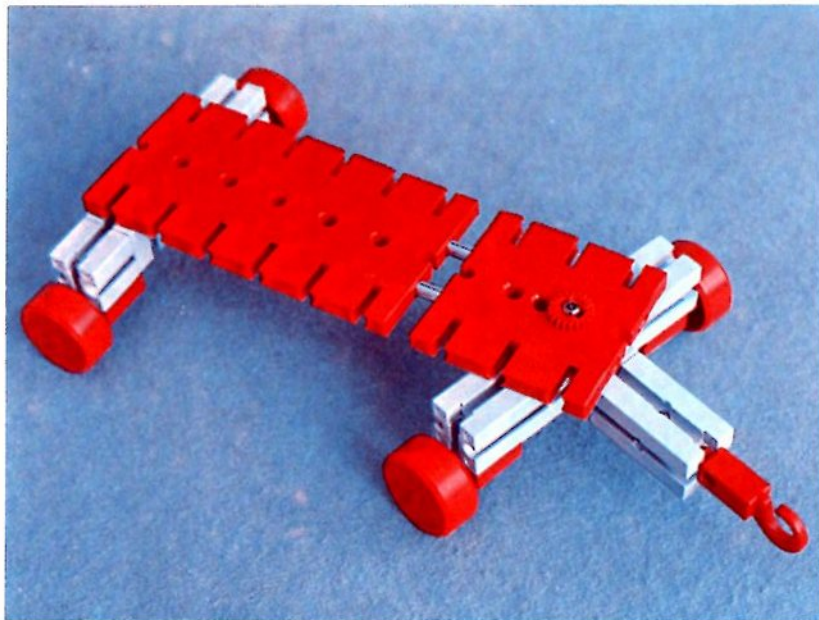

fischer[®]technik

Vorstufe ab 4 Jahre
from 4 years on
à partir de 4 ans
da 4 anni in poi
vanaf 4 jaar

100v

Art.-Nr. 6 39013 5

50v

1000v

25v

Wichtig

Alle Bauteile der fischertechnik Vorstufe-Kästen (25v, 50v, 100v, 1000v) können später mit den Bauteilen der fischertechnik Grund- und Ausbaukästen kombiniert werden.

Important

All parts of the preliminary kits (25v, 50v, 100v, 1000v) can later be used in combination with the parts of the basic and extension kits.

Belangryk

Alle bouwdeelen van de fischertechnik-voorprogramma-bouwdozen (25v, 50v, 100v, 1000v) kunnen later met de bouwdeelen van basis- en uitbreidingsdozen gekombineerd worden.

Der Kasten 1000v enthält die Bauteile von vier 100v-Kästen. Ein ideales Spiel für mehrere Kinder. • The contents of kit 1000v are identical to 4 kits no. 100v. It is ideal for children playing in groups. • La boîte 1000v contient les pièces de construction de 4 boîtes 100v. Ideale pour les enfants qui jouent en groupe. • La cassetta 1000v contiene gli elementi di quattro cassette 100v. Questo assortimento è ideale per il lavoro die gruppo. • De bouwdoos 1000v bevat de bouwdeelen van vier 100v dozen. Hij is ideaal voor kinderen, die in een groep spelen.