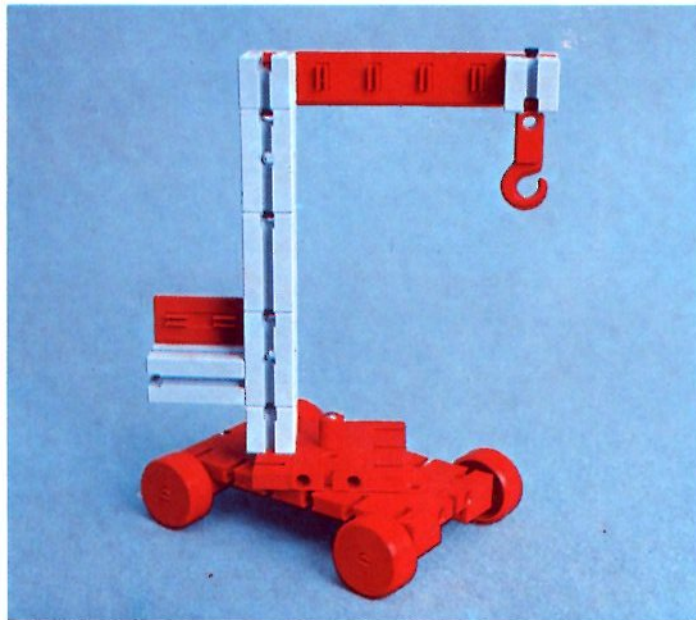

fischer[®]technik

Vorstufe ab 4 Jahre
from 4 years on
à partir de 4 ans
da 4 anni in poi
vanaf 4 jaar

100v

Art.-Nr. 6 39013 5

50v

1000v

25v

Wichtig

Alle Bauteile der fischertechnik Vorstufe-Kästen (25v, 50v, 100v, 1000v) können später mit den Bauteilen der fischertechnik Grund- und Ausbaukästen kombiniert werden.

Important

All parts of the preliminary kits (25v, 50v, 100v, 1000v) can later be used in combination with the parts of the basic and extension kits.

Important

Tous les éléments des boîtes fischertechnik 25v, 50v, 100v, et 1000v peuvent être combinés plus tard avec les pièces des boîtes de base et accessoires.

Importante

Tutti gli elementi del programma fischertechnik "primi passi" (25v, 50v, 100v, 1000v) possono essere combinati in seguito con gli elementi delle cassette base e di perfezionamento.

Belangryk

Alle bouwdeelen van de fischertechnik-voorprogramma-bouwdozen (25v, 50v, 100v, 1000v) kunnen later met de bouwdeelen van basis- en uitbreidingsdozen gekombineerd worden.

Der Kasten 1000v enthält die Bauteile von vier 100v-Kästen. Ein ideales Spiel für mehrere Kinder. • The contents of kit 1000v are identical to 4 kits no. 100v. It is ideal for children playing in groups. • La boîte 1000v contient les pièces de construction de 4 boîtes 100v. Ideale pour les enfants qui jouent en groupe. • La cassetta 1000v contiene gli elementi di quattro cassette 100v. Questo assortimento è ideale per il lavoro die gruppo. • De bouwdoos 1000v bevat de bouwdeelen van vier 100v dozen. Hij is ideaal voor kinderen, die in een groep spelen.