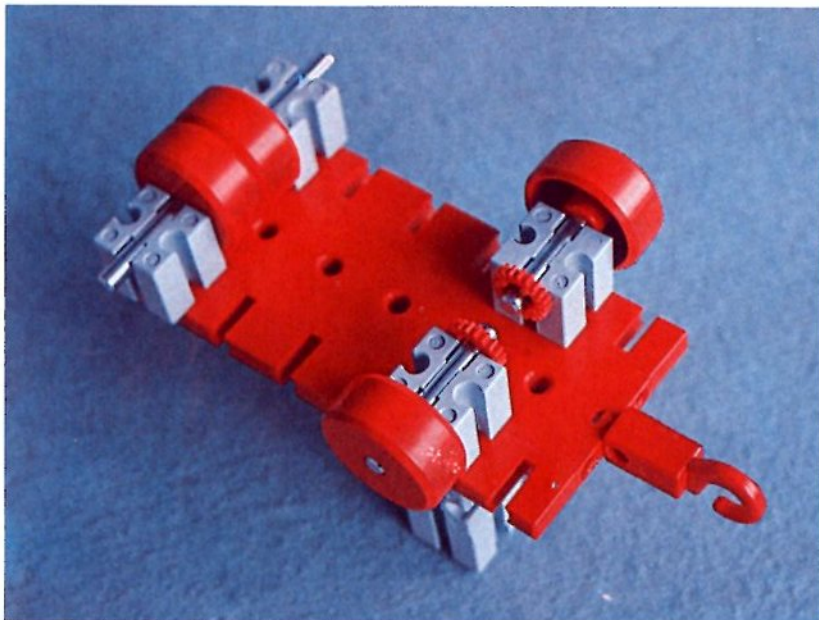

fischer[®]technik

Vorstufe ab 4 Jahre
from 4 years on
à partir de 4 ans
da 4 anni in poi
vanaf 4 jaar

100v

Art.-Nr. 6 39013 5

50v

1000v

25v

Wichtig

Alle Bauteile der fischertechnik Vorstufe-Kästen (25v, 50v, 100v, 1000v) können später mit den Bauteilen der fischertechnik Grund- und Ausbaukästen kombiniert werden.

Important

All parts of the preliminary kits (25v, 50v, 100v, 1000v) can later be used in combination with the parts of the basic and extension kits.

Important

Tous les éléments des boîtes fischertechnik 25v, 50v, 100v, et 1000v peuvent être combinés plus tard avec les pièces des boîtes de base et accessoires.

Importante

Tutti gli elementi del programma fischertechnik "primi passi" (25v, 50v, 100v, 1000v) possono essere combinati in seguito con gli elementi delle cassette base e di perfezionamento.

Belangryk

Alle bouwdeelen van de fischertechnik-voorprogramma-bouwdozen (25v, 50v, 100v, 1000v) kunnen later met de bouwdeelen van basis- en uitbreidingsdozen gekombineerd worden.

Der Kasten 1000v enthält die Bauteile von vier 100v-Kästen. Ein ideales Spiel für mehrere Kinder. • The contents of kit 1000v are identical to 4 kits no. 100v. It is ideal for children playing in groups. • La boîte 1000v contient les pièces de construction de 4 boîtes 100v. Ideale pour les enfants qui jouent en groupe. • La cassetta 1000v contiene gli elementi di quattro cassette 100v. Questo assortimento è ideale per il lavoro die gruppo. • De bouwdoos 1000v bevat de bouwdeelen van vier 100v dozen. Hij is ideaal voor kinderen, die in een groep spelen.