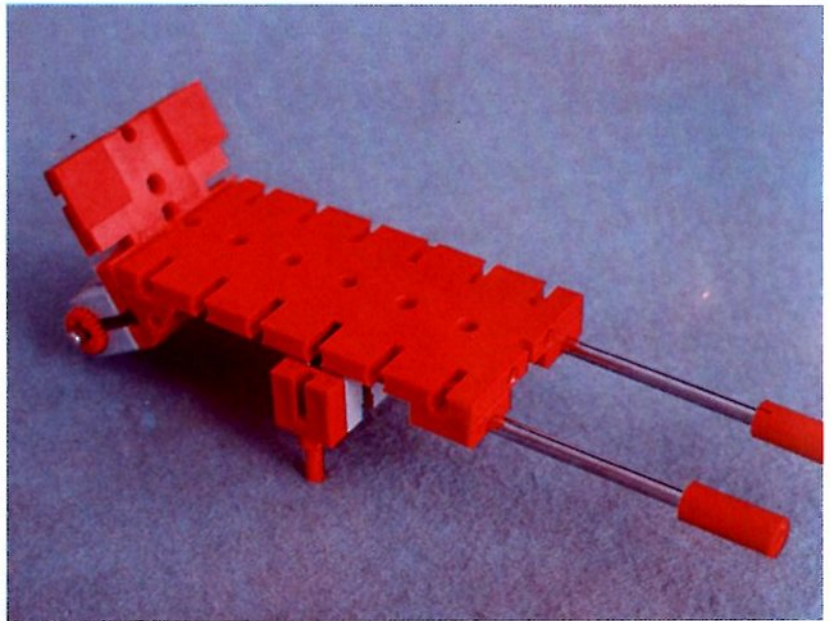

fischer[®]technik

Vorstufe ab 4 Jahre
from 4 years on
à partir de 4 ans
da 4 anni in poi
vanaf 4 jaar

100v

Art.-Nr. 6 39013 5

50v

1000v

25v

Wichtig

Alle Bauteile der fischertechnik Vorstufe-Kästen (25v, 50v, 100v, 1000v) können später mit den Bauteilen der fischertechnik Grund- und Ausbaukästen kombiniert werden.

Important

All parts of the preliminary kits (25v, 50v, 100v, 1000v) can later be used in combination with the parts of the basic and extension kits.

Important

Tous les éléments des boîtes fischertechnik 25v, 50v, 100v, et 1000v peuvent être combinés plus tard avec les pièces des boîtes de base et accessoires.

Importante

Tutti gli elementi del programma fischertechnik "primi passi" (25v, 50v, 100v, 1000v) possono essere combinati in seguito con gli elementi delle cassette base e di perfezionamento.

Belangryk

Alle bouwdeelen van de fischertechnik-voorprogramma-bouwdozen (25v, 50v, 100v, 1000v) kunnen later met de bouwdeelen van basis- en uitbreidingsdozen gekombineerd worden.

Der Kasten 1000v enthält die Bauteile von vier 100v-Kästen. Ein ideales Spiel für mehrere Kinder. • The contents of kit 1000v are identical to 4 kits no. 100v. It is ideal for children playing in groups. • La boîte 1000v contient les pièces de construction de 4 boîtes 100v. Ideale pour les enfants qui jouent en groupe. • La cassetta 1000v contiene gli elementi di quattro cassette 100v. Questo assortimento è ideale per il lavoro die gruppo. • De bouwdoos 1000v bevat de bouwdeelen van vier 100v dozen. Hij is ideaal voor kinderen, die in een groep spelen.