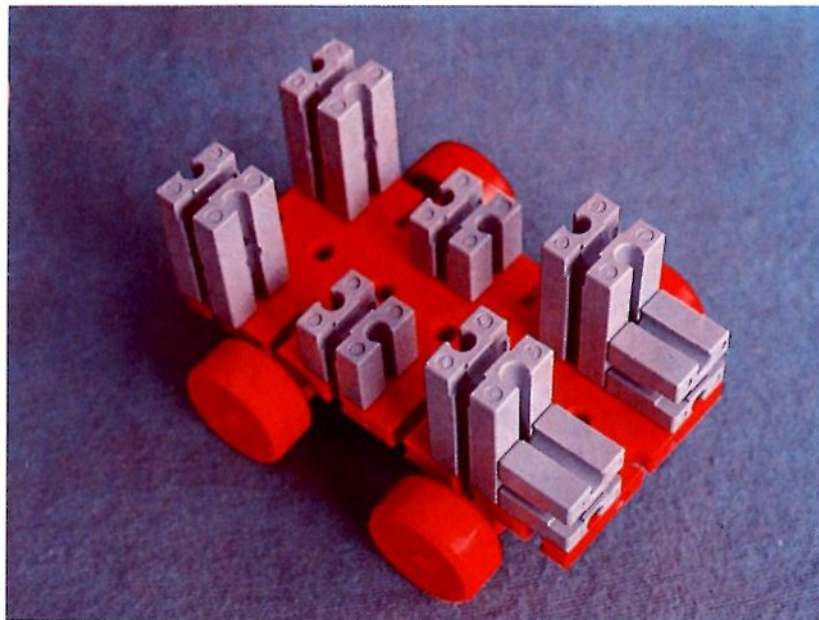

fischer[®]technik

Vorstufe ab 4 Jahre
from 4 years on
à partir de 4 ans
da 4 anni in poi
vanaf 4 jaar

100v

Art.-Nr. 6 39013 5

50v

1000v

25v

Wichtig

Alle Bauteile der fischertechnik Vorstufe-Kästen (25v, 50v, 100v, 1000v) können später mit den Bauteilen der fischertechnik Grund- und Ausbaukästen kombiniert werden.

Important

All parts of the preliminary kits (25v, 50v, 100v, 1000v) can later be used in combination with the parts of the basic and extension kits.

Important

Tous les éléments des boîtes fischertechnik 25v, 50v, 100v, et 1000v peuvent être combinés plus tard avec les pièces des boîtes de base et accessoires.

Importante

Tutti gli elementi del programma fischertechnik "primi passi" (25v, 50v, 100v, 1000v) possono essere combinati in seguito con gli elementi delle cassette base e di perfezionamento.

Belangryk

Alle bouwdeelen van de fischertechnik-voorprogramma-bouwdozen (25v, 50v, 100v, 1000v) kunnen later met de bouwdeelen van basis- en uitbreidingsdozen gekombineerd worden.

Der Kasten 1000v enthält die Bauteile von vier 100v-Kästen. Ein ideales Spiel für mehrere Kinder. • The contents of kit 1000v are identical to 4 kits no. 100v. It is ideal for children playing in groups. • La boîte 1000v contient les pièces de construction de 4 boîtes 100v. Ideale pour les enfants qui jouent en groupe. • La cassetta 1000v contiene gli elementi di quattro cassette 100v. Questo assortimento è ideale per il lavoro die gruppo. • De bouwdoos 1000v bevat de bouwdeelen van vier 100v dozen. Hij is ideaal voor kinderen, die in een groep spelen.