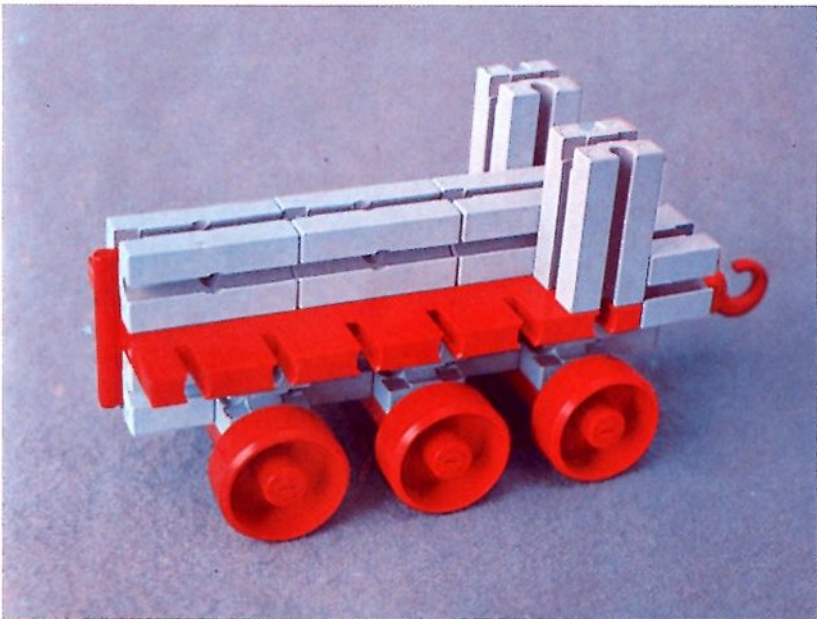

fischer[®]technik

Vorstufe ab 4 Jahre
from 4 years on
à partir de 4 ans
da 4 anni in poi
vanaf 4 jaar

100v

Art.-Nr. 6 39013 5

50v

1000v

25v

Wichtig

Alle Bauteile der fischertechnik Vorstufe-Kästen (25v, 50v, 100v, 1000v) können später mit den Bauteilen der fischertechnik Grund- und Ausbaukästen kombiniert werden.

Important

All parts of the preliminary kits (25v, 50v, 100v, 1000v) can later be used in combination with the parts of the basic and extension kits.