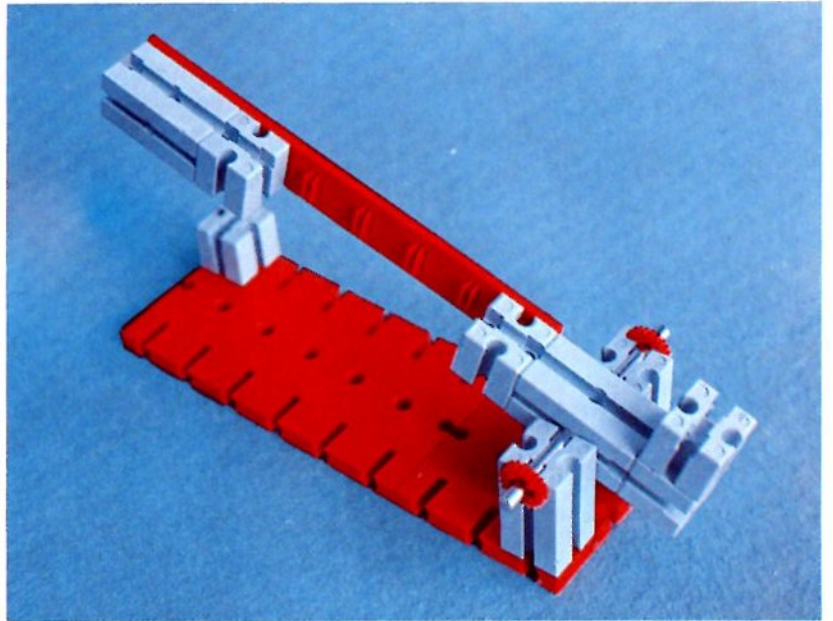

fischer[®]technik

Vorstufe ab 4 Jahre
from 4 years on
à partir de 4 ans
da 4 anni in poi
vanaf 4 jaar

100v

Art.-Nr. 6 39013 5

50v

1000v

25v

Wichtig

Alle Bauteile der fischertechnik Vorstufe-Kästen (25v, 50v, 100v, 1000v) können später mit den Bauteilen der fischertechnik Grund- und Ausbaukästen kombiniert werden.

Important

All parts of the preliminary kits (25v, 50v, 100v, 1000v) can later be used in combination with the parts of the basic and extension kits.

Important

Tous les éléments des boîtes fischertechnik 25v, 50v, 100v, et 1000v peuvent être combinés plus tard avec les pièces des boîtes de base et accessoires.

Importante

Tutti gli elementi del programma fischertechnik "primi passi" (25v, 50v, 100v, 1000v) possono essere combinati in seguito con gli elementi delle cassette base e di perfezionamento.

Belangryk

Alle bouwdeelen van de fischertechnik-voorprogramma-bouwdozen (25v, 50v, 100v, 1000v) kunnen later met de bouwdeelen van basis- en uitbreidingsdozen gekombineerd worden.

Der Kasten 1000v enthält die Bauteile von vier 100v-Kästen. Ein ideales Spiel für mehrere Kinder. • The contents of kit 1000v are identical to 4 kits no. 100v. It is ideal for children playing in groups. • La boîte 1000v contient les pièces de construction de 4 boîtes 100v. Ideale pour les enfants qui jouent en groupe. • La cassetta 1000v contiene gli elementi di quattro cassette 100v. Questo assortimento è ideale per il lavoro die gruppo. • De bouwdoos 1000v bevat de bouwdeelen van vier 100v dozen. Hij is ideaal voor kinderen, die in een groep spelen.