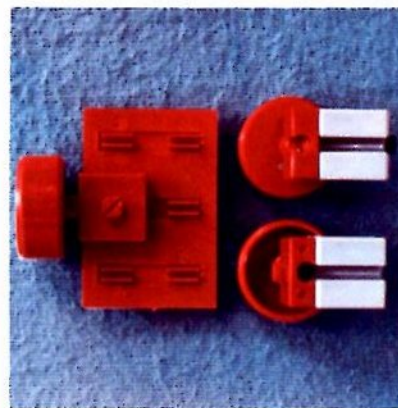

fischer[®]technik

Vorstufe ab 4 Jahre
from 4 years on
à partir de 4 ans
da 4 anni in poi
vanaf 4 jaar

100v

Art.-Nr. 6 39013 5

50v

1000v

25v

Wichtig

Alle Bauteile der fischertechnik Vorstufe-Kästen (25v, 50v, 100v, 1000v) können später mit den Bauteilen der fischertechnik Grund- und Ausbaukästen kombiniert werden.

Important

All parts of the preliminary kits (25v, 50v, 100v, 1000v) can later be used in combination with the parts of the basic and extension kits.

Important

Tous les éléments des boîtes fischertechnik 25v, 50v, 100v, et 1000v peuvent être combinés plus tard avec les pièces des boîtes de base et accessoires.

Importante

Tutti gli elementi del programma fischertechnik "primi passi" (25v, 50v, 100v, 1000v) possono essere combinati in seguito con gli elementi delle cassette base e di perfezionamento.

Belangryk

Alle bouwdeelen van de fischertechnik-voorprogramma-bouwdozen (25v, 50v, 100v, 1000v) kunnen later met de bouwdeelen van basis- en uitbreidingsdozen gekombineerd worden.

Der Kasten 1000v enthält die Bauteile von vier 100v-Kästen. Ein ideales Spiel für mehrere Kinder. • The contents of kit 1000v are identical to 4 kits no. 100v. It is ideal for children playing in groups. • La boîte 1000v contient les pièces de construction de 4 boîtes 100v. Ideale pour les enfants qui jouent en groupe. • La cassetta 1000v contiene gli elementi di quattro cassette 100v. Questo assortimento è ideale per il lavoro die gruppo. • De bouwdoos 1000v bevat de bouwdeelen van vier 100v dozen. Hij is ideaal voor kinderen, die in een groep spelen.