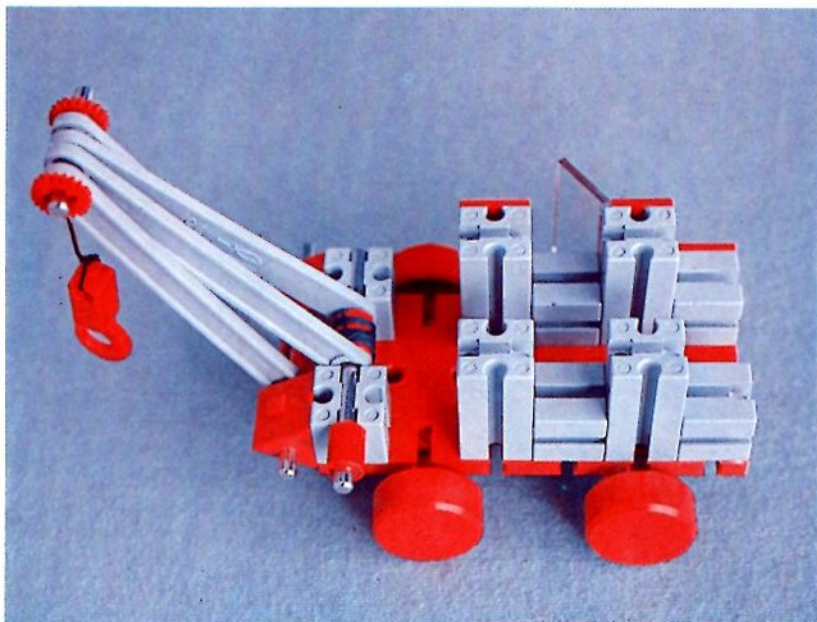

fischer[®]technik

Vorstufe ab 4 Jahre
from 4 years on
à partir de 4 ans
da 4 anni in poi
vanaf 4 jaar

100v

Art.-Nr. 6 39013 5

50v

1000v

25v

Wichtig

Alle Bauteile der fischertechnik Vorstufe-Kästen (25v, 50v, 100v, 1000v) können später mit den Bauteilen der fischertechnik Grund- und Ausbaukästen kombiniert werden.

Important

All parts of the preliminary kits (25v, 50v, 100v, 1000v) can later be used in combination with the parts of the basic and extension kits.

Important

Tous les éléments des boîtes fischertechnik 25v, 50v, 100v, et 1000v peuvent être combinés plus tard avec les pièces des boîtes de base et accessoires.

Importante

Tutti gli elementi del programma fischertechnik "primi passi" (25v, 50v, 100v, 1000v) possono essere combinati in seguito con gli elementi delle cassette base e di perfezionamento.

Belangryk

Alle bouwdeelen van de fischertechnik-voorprogramma-bouwdozen (25v, 50v, 100v, 1000v) kunnen later met de bouwdeelen van basis- en uitbreidingsdozen gekombineerd worden.

Der Kasten 1000v enthält die Bauteile von vier 100v-Kästen. Ein ideales Spiel für mehrere Kinder. • The contents of kit 1000v are identical to 4 kits no. 100v. It is ideal for children playing in groups. • La boîte 1000v contient les pièces de construction de 4 boîtes 100v. Ideale pour les enfants qui jouent en groupe. • La cassetta 1000v contiene gli elementi di quattro cassette 100v. Questo assortimento è ideale per il lavoro die gruppo. • De bouwdoos 1000v bevat de bouwdeelen van vier 100v dozen. Hij is ideaal voor kinderen, die in een groep spelen.