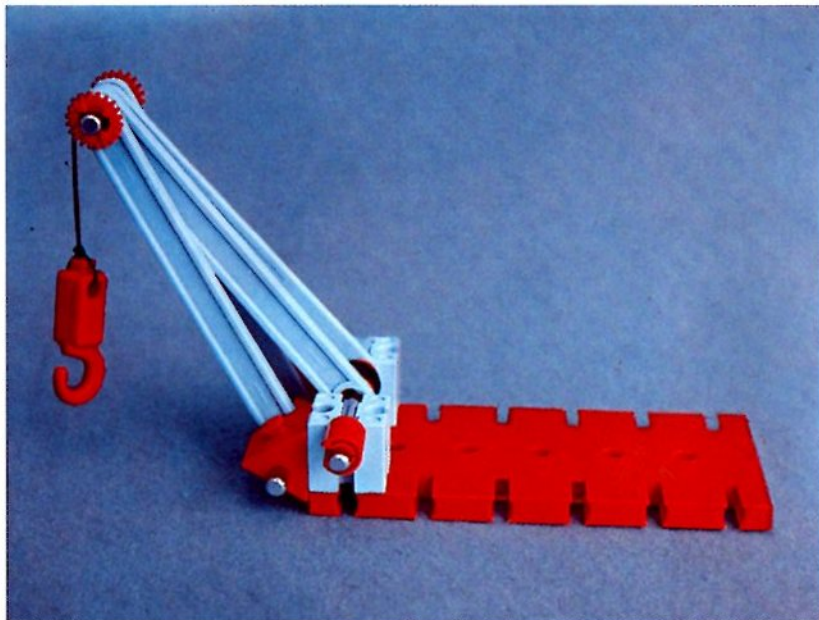

fischer[®]technik

Vorstufe ab 4 Jahre
from 4 years on
à partir de 4 ans
da 4 anni in poi
vanaf 4 jaar

100v

Art.-Nr. 6 39013 5

50v

1000v

25v

Wichtig

Alle Bauteile der fischertechnik Vorstufe-Kästen (25v, 50v, 100v, 1000v) können später mit den Bauteilen der fischertechnik Grund- und Ausbaukästen kombiniert werden.

Important

All parts of the preliminary kits (25v, 50v, 100v, 1000v) can later be used in combination with the parts of the basic and extension kits.

Important

Tous les éléments des boîtes fischertechnik 25v, 50v, 100v, et 1000v peuvent être combinés plus tard avec les pièces des boîtes de base et accessoires.

Importante

Tutti gli elementi del programma fischertechnik "primi passi" (25v, 50v, 100v, 1000v) possono essere combinati in seguito con gli elementi delle cassette base e di perfezionamento.

Belangryk

Alle bouwdeelen van de fischertechnik-voorprogramma-bouwdozen (25v, 50v, 100v, 1000v) kunnen later met de bouwdeelen van basis- en uitbreidingsdozen gekombineerd worden.

Der Kasten 1000v enthält die Bauteile von vier 100v-Kästen. Ein ideales Spiel für mehrere Kinder. • The contents of kit 1000v are identical to 4 kits no. 100v. It is ideal for children playing in groups. • La boîte 1000v contient les pièces de construction de 4 boîtes 100v. Ideale pour les enfants qui jouent en groupe. • La cassetta 1000v contiene gli elementi di quattro cassette 100v. Questo assortimento è ideale per il lavoro die gruppo. • De bouwdoos 1000v bevat de bouwdeelen van vier 100v dozen. Hij is ideaal voor kinderen, die in een groep spelen.