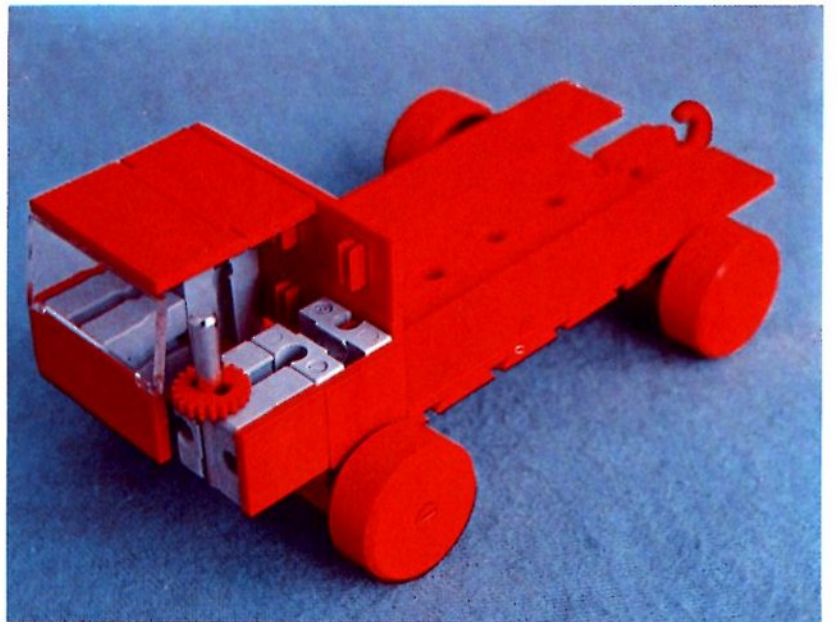

fischer[®]technik

Vorstufe ab 4 Jahre
from 4 years on
à partir de 4 ans
da 4 anni in poi
vanaf 4 jaar

100v

Art.-Nr. 6 39013 5

50v

1000v

25v

Wichtig

Alle Bauteile der fischertechnik Vorstufe-Kästen (25v, 50v, 100v, 1000v) können später mit den Bauteilen der fischertechnik Grund- und Ausbaukästen kombiniert werden.

Important

All parts of the preliminary kits (25v, 50v, 100v, 1000v) can later be used in combination with the parts of the basic and extension kits.

Important

Tous les éléments des boîtes fischertechnik 25v, 50v, 100v, et 1000v peuvent être combinés plus tard avec les pièces des boîtes de base et accessoires.

Importante

Tutti gli elementi del programma fischertechnik "primi passi" (25v, 50v, 100v, 1000v) possono essere combinati in seguito con gli elementi delle cassette base e di perfezionamento.

Belangryk

Alle bouwdeelen van de fischertechnik-voorprogramma-bouwdozen (25v, 50v, 100v, 1000v) kunnen later met de bouwdeelen van basis- en uitbreidingsdozen gekombineerd worden.

Der Kasten 1000v enthält die Bauteile von vier 100v-Kästen. Ein ideales Spiel für mehrere Kinder. • The contents of kit 1000v are identical to 4 kits no. 100v. It is ideal for children playing in groups. • La boîte 1000v contient les pièces de construction de 4 boîtes 100v. Ideale pour les enfants qui jouent en groupe. • La cassetta 1000v contiene gli elementi di quattro cassette 100v. Questo assortimento è ideale per il lavoro die gruppo. • De bouwdoos 1000v bevat de bouwdeelen van vier 100v dozen. Hij is ideaal voor kinderen, die in een groep spelen.