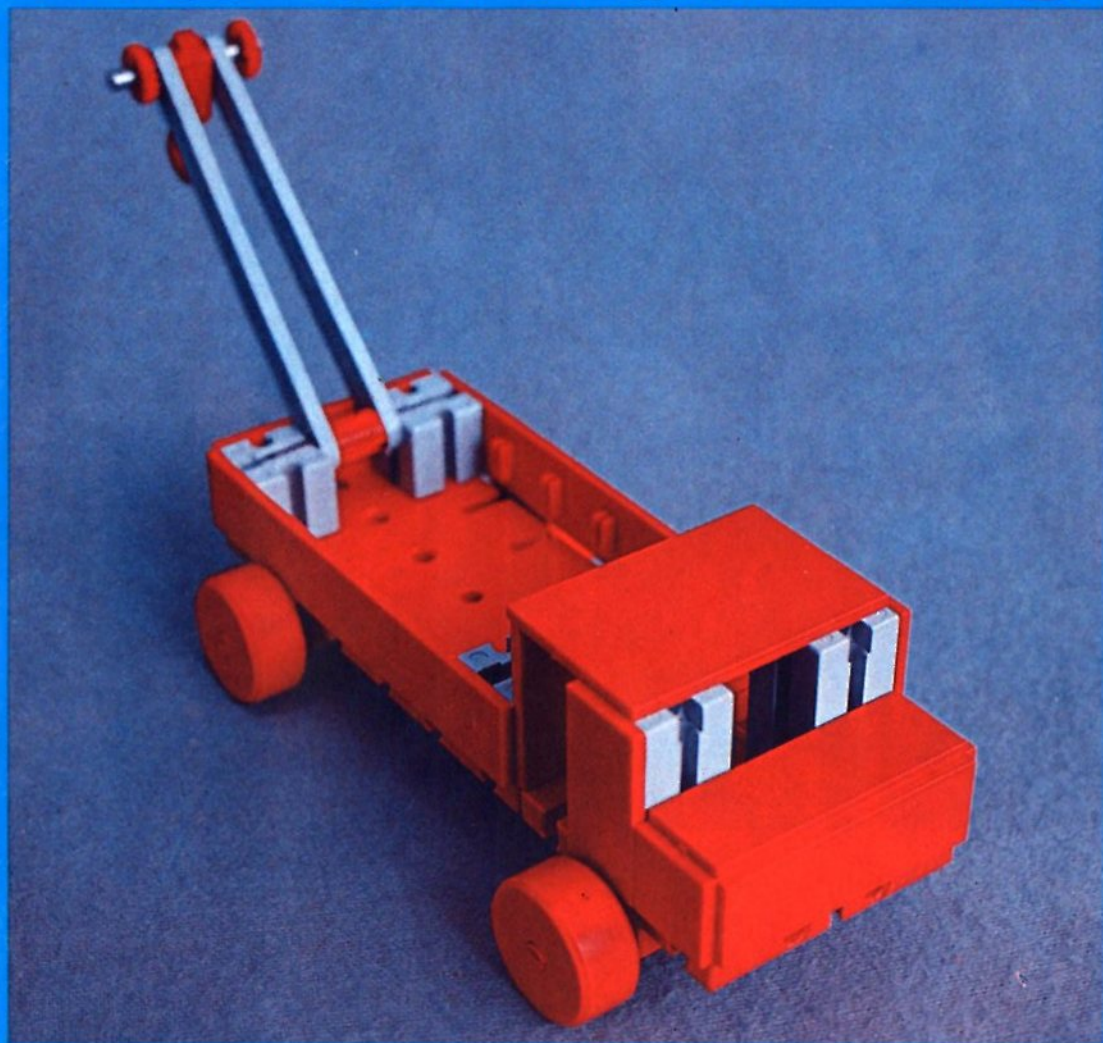

fischer[®]technik

Vorstufe ab 4 Jahre
from 4 years on
à partir de 4 ans
da 4 anni in poi
vanaf 4 jaar

100v

Art.-Nr. 6 39013 5

50v

1000v

25v

Wichtig

Alle Bauteile der fischertechnik Vorstufe-Kästen (25v, 50v, 100v, 1000v) können später mit den Bauteilen der fischertechnik Grund- und Ausbaukästen kombiniert werden.

Important

All parts of the preliminary kits (25v, 50v, 100v, 1000v) can later be used in combination with the parts of the basic and extension kits.