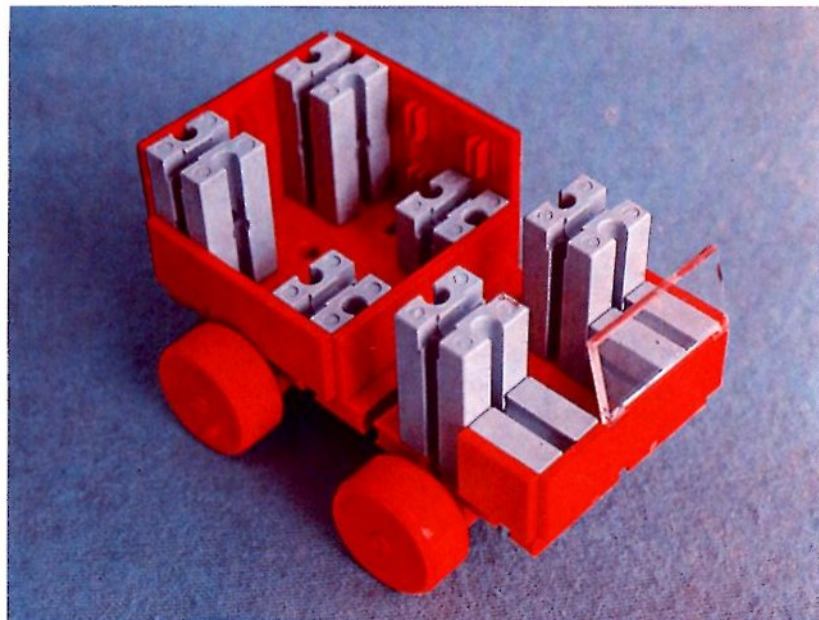

fischer[®]technik

Vorstufe ab 4 Jahre
from 4 years on
à partir de 4 ans
da 4 anni in poi
vanaf 4 jaar

100v

Art.-Nr. 6 39013 5

50v

1000v

25v

Wichtig

Alle Bauteile der fischertechnik Vorstufe-Kästen (25v, 50v, 100v, 1000v) können später mit den Bauteilen der fischertechnik Grund- und Ausbaukästen kombiniert werden.

Important

All parts of the preliminary kits (25v, 50v, 100v, 1000v) can later be used in combination with the parts of the basic and extension kits.

Important

Tous les éléments des boîtes fischertechnik 25v, 50v, 100v, et 1000v peuvent être combinés plus tard avec les pièces des boîtes de base et accessoires.

Importante

Tutti gli elementi del programma fischertechnik "primi passi" (25v, 50v, 100v, 1000v) possono essere combinati in seguito con gli elementi delle cassette base e di perfezionamento.

Belangryk

Alle bouwdeelen van de fischertechnik-voorprogramma-bouwdozen (25v, 50v, 100v, 1000v) kunnen later met de bouwdeelen van basis- en uitbreidingsdozen gekombineerd worden.

Der Kasten 1000v enthält die Bauteile von vier 100v-Kästen. Ein ideales Spiel für mehrere Kinder. • The contents of kit 1000v are identical to 4 kits no. 100v. It is ideal for children playing in groups. • La boîte 1000v contient les pièces de construction de 4 boîtes 100v. Ideale pour les enfants qui jouent en groupe. • La cassetta 1000v contiene gli elementi di quattro cassette 100v. Questo assortimento è ideale per il lavoro die gruppo. • De bouwdoos 1000v bevat de bouwdeelen van vier 100v dozen. Hij is ideaal voor kinderen, die in een groep spelen.