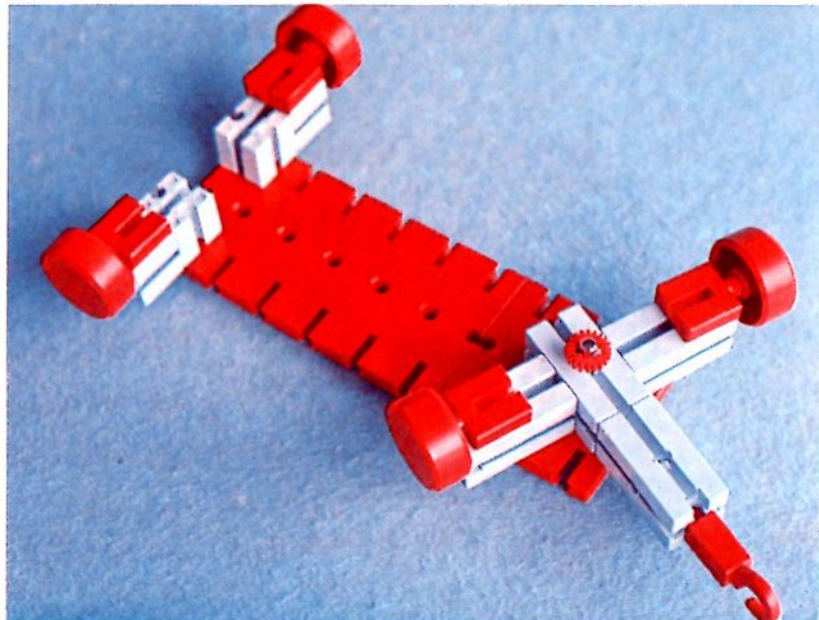

fischer[®]technik

Vorstufe ab 4 Jahre
from 4 years on
à partir de 4 ans
da 4 anni in poi
vanaf 4 jaar

100v

Art.-Nr. 6 39013 5

50v

1000v

25v

Wichtig

Alle Bauteile der fischertechnik Vorstufe-Kästen (25v, 50v, 100v, 1000v) können später mit den Bauteilen der fischertechnik Grund- und Ausbaukästen kombiniert werden.

Important

All parts of the preliminary kits (25v, 50v, 100v, 1000v) can later be used in combination with the parts of the basic and extension kits.

Important

Tous les éléments des boîtes fischertechnik 25v, 50v, 100v, et 1000v peuvent être combinés plus tard avec les pièces des boîtes de base et accessoires.

Importante

Tutti gli elementi del programma fischertechnik "primi passi" (25v, 50v, 100v, 1000v) possono essere combinati in seguito con gli elementi delle cassette base e di perfezionamento.

Belangryk

Alle bouwdeelen van de fischertechnik-voorprogramma-bouwdozen (25v, 50v, 100v, 1000v) kunnen later met de bouwdeelen van basis- en uitbreidingsdozen gekombineerd worden.

Der Kasten 1000v enthält die Bauteile von vier 100v-Kästen. Ein ideales Spiel für mehrere Kinder. • The contents of kit 1000v are identical to 4 kits no. 100v. It is ideal for children playing in groups. • La boîte 1000v contient les pièces de construction de 4 boîtes 100v. Ideale pour les enfants qui jouent en groupe. • La cassetta 1000v contiene gli elementi di quattro cassette 100v. Questo assortimento è ideale per il lavoro die gruppo. • De bouwdoos 1000v bevat de bouwdeelen van vier 100v dozen. Hij is ideaal voor kinderen, die in een groep spelen.