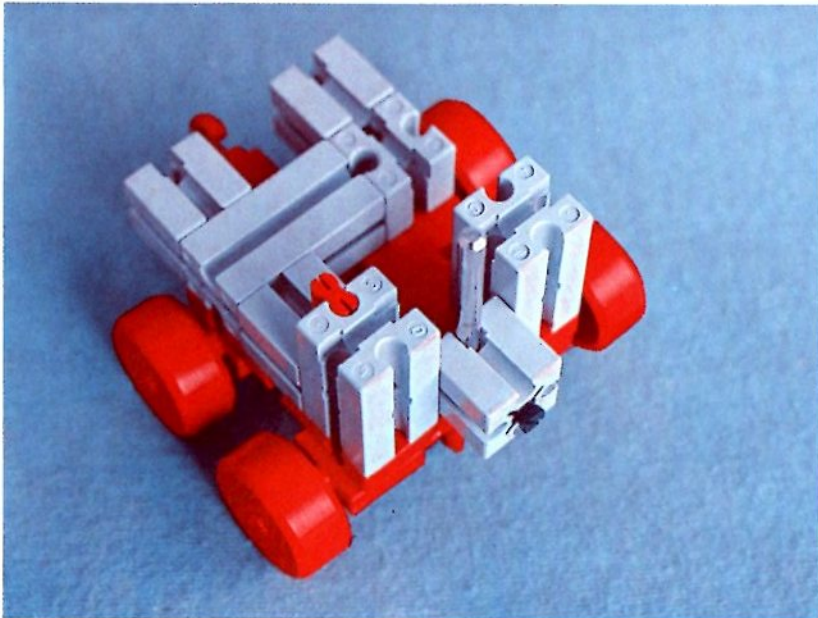

fischer[®]technik

Vorstufe ab 4 Jahre
from 4 years on
à partir de 4 ans
da 4 anni in poi
vanaf 4 jaar

100v

Art.-Nr. 6 39013 5

50v

1000v

25v

Wichtig

Alle Bauteile der fischertechnik Vorstufe-Kästen (25v, 50v, 100v, 1000v) können später mit den Bauteilen der fischertechnik Grund- und Ausbaukästen kombiniert werden.

Important

All parts of the preliminary kits (25v, 50v, 100v, 1000v) can later be used in combination with the parts of the basic and extension kits.

Important

Tous les éléments des boîtes fischertechnik 25v, 50v, 100v, et 1000v peuvent être combinés plus tard avec les pièces des boîtes de base et accessoires.

Importante

Tutti gli elementi del programma fischertechnik "primi passi" (25v, 50v, 100v, 1000v) possono essere combinati in seguito con gli elementi delle cassette base e di perfezionamento.

Belangryk

Alle bouwdeelen van de fischertechnik-voorprogramma-bouwdozen (25v, 50v, 100v, 1000v) kunnen later met de bouwdeelen van basis- en uitbreidingsdozen gekombineerd worden.

Der Kasten 1000v enthält die Bauteile von vier 100v-Kästen. Ein ideales Spiel für mehrere Kinder. • The contents of kit 1000v are identical to 4 kits no. 100v. It is ideal for children playing in groups. • La boîte 1000v contient les pièces de construction de 4 boîtes 100v. Ideale pour les enfants qui jouent en groupe. • La cassetta 1000v contiene gli elementi di quattro cassette 100v. Questo assortimento è ideale per il lavoro die gruppo. • De bouwdoos 1000v bevat de bouwdeelen van vier 100v dozen. Hij is ideaal voor kinderen, die in een groep spelen.