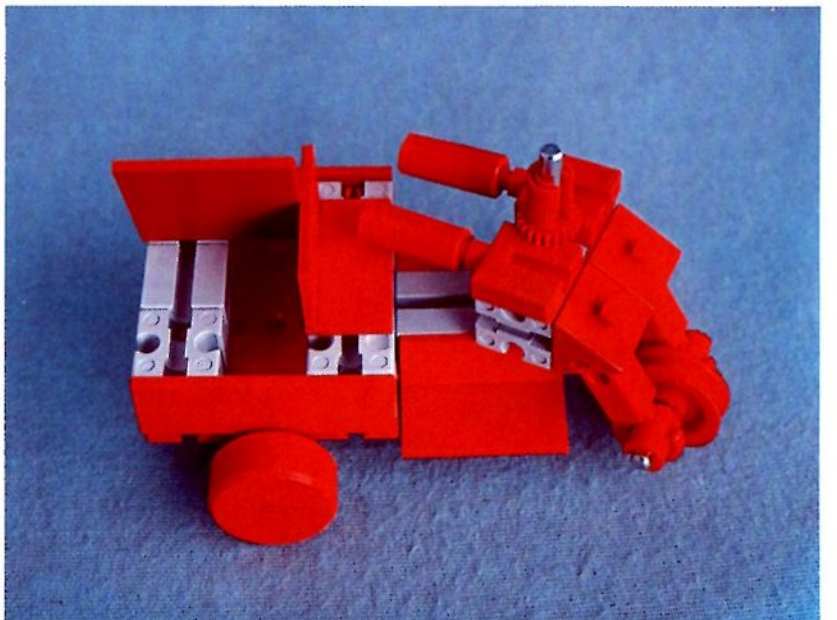

fischer[®]technik

Vorstufe ab 4 Jahre
from 4 years on
à partir de 4 ans
da 4 anni in poi
vanaf 4 jaar

100v

Art.-Nr. 6 39013 5

50v

1000v

25v

Wichtig

Alle Bauteile der fischertechnik Vorstufe-Kästen (25v, 50v, 100v, 1000v) können später mit den Bauteilen der fischertechnik Grund- und Ausbaukästen kombiniert werden.

Important

All parts of the preliminary kits (25v, 50v, 100v, 1000v) can later be used in combination with the parts of the basic and extension kits.

Important

Tous les éléments des boîtes fischertechnik 25v, 50v, 100v, et 1000v peuvent être combinés plus tard avec les pièces des boîtes de base et accessoires.

Importante

Tutti gli elementi del programma fischertechnik "primi passi" (25v, 50v, 100v, 1000v) possono essere combinati in seguito con gli elementi delle cassette base e di perfezionamento.