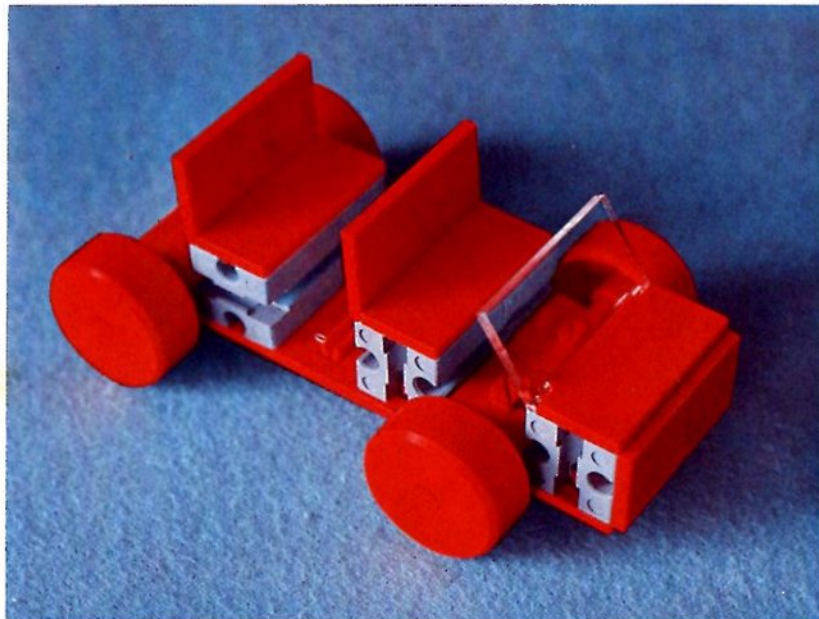

fischer[®]technik

Vorstufe ab 4 Jahre
from 4 years on
à partir de 4 ans
da 4 anni in poi
vanaf 4 jaar

100v

Art.-Nr. 6 39013 5

50v

1000v

25v

Wichtig

Alle Bauteile der fischertechnik Vorstufe-Kästen (25v, 50v, 100v, 1000v) können später mit den Bauteilen der fischertechnik Grund- und Ausbaukästen kombiniert werden.

Important

All parts of the preliminary kits (25v, 50v, 100v, 1000v) can later be used in combination with the parts of the basic and extension kits.

Important

Tous les éléments des boîtes fischertechnik 25v, 50v, 100v, et 1000v peuvent être combinés plus tard avec les pièces des boîtes de base et accessoires.

Importante

Tutti gli elementi del programma fischertechnik "primi passi" (25v, 50v, 100v, 1000v) possono essere combinati in seguito con gli elementi delle cassette base e di perfezionamento.

Belangryk

Alle bouwdeelen van de fischertechnik-voorprogramma-bouwdozen (25v, 50v, 100v, 1000v) kunnen later met de bouwdeelen van basis- en uitbreidingsdozen gekombineerd worden.

Der Kasten 1000v enthält die Bauteile von vier 100v-Kästen. Ein ideales Spiel für mehrere Kinder. • The contents of kit 1000v are identical to 4 kits no. 100v. It is ideal for children playing in groups. • La boîte 1000v contient les pièces de construction de 4 boîtes 100v. Ideale pour les enfants qui jouent en groupe. • La cassetta 1000v contiene gli elementi di quattro cassette 100v. Questo assortimento è ideale per il lavoro die gruppo. • De bouwdoos 1000v bevat de bouwdeelen van vier 100v dozen. Hij is ideaal voor kinderen, die in een groep spelen.