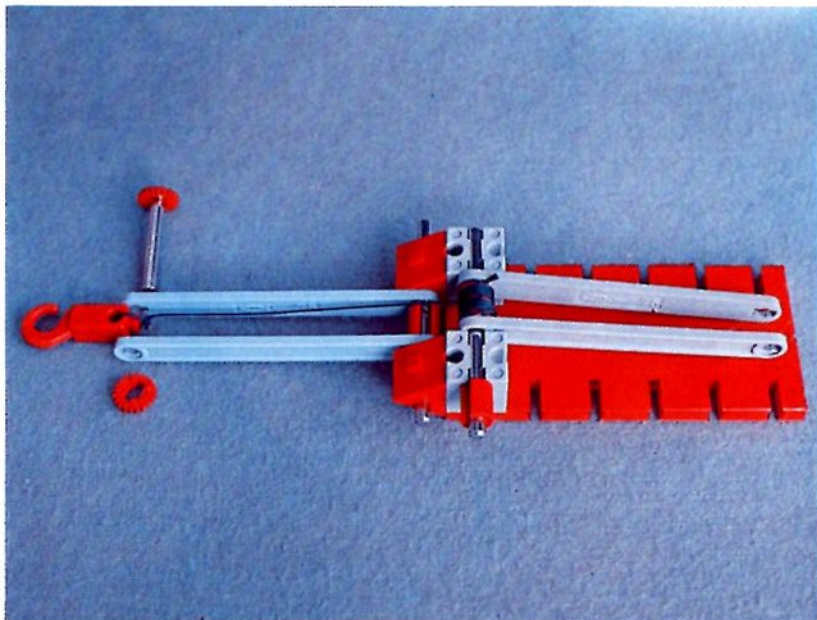

fischer[®]technik

Vorstufe ab 4 Jahre
from 4 years on
à partir de 4 ans
da 4 anni in poi
vanaf 4 jaar

100v

Art.-Nr. 6 39013 5

50v

1000v

25v

Wichtig

Alle Bauteile der fischertechnik Vorstufe-Kästen (25v, 50v, 100v, 1000v) können später mit den Bauteilen der fischertechnik Grund- und Ausbaukästen kombiniert werden.

Important

All parts of the preliminary kits (25v, 50v, 100v, 1000v) can later be used in combination with the parts of the basic and extension kits.

Important

Tous les éléments des boîtes fischertechnik 25v, 50v, 100v, et 1000v peuvent être combinés plus tard avec les pièces des boîtes de base et accessoires.

Importante

Tutti gli elementi del programma fischertechnik "primi passi" (25v, 50v, 100v, 1000v) possono essere combinati in seguito con gli elementi delle cassette base e di perfezionamento.

Belangryk

Alle bouwdeelen van de fischertechnik-voorprogramma-bouwdozen (25v, 50v, 100v, 1000v) kunnen later met de bouwdeelen van basis- en uitbreidingsdozen gekombineerd worden.

Der Kasten 1000v enthält die Bauteile von vier 100v-Kästen. Ein ideales Spiel für mehrere Kinder. • The contents of kit 1000v are identical to 4 kits no. 100v. It is ideal for children playing in groups. • La boîte 1000v contient les pièces de construction de 4 boîtes 100v. Ideale pour les enfants qui jouent en groupe. • La cassetta 1000v contiene gli elementi di quattro cassette 100v. Questo assortimento è ideale per il lavoro die gruppo. • De bouwdoos 1000v bevat de bouwdeelen van vier 100v dozen. Hij is ideaal voor kinderen, die in een groep spelen.