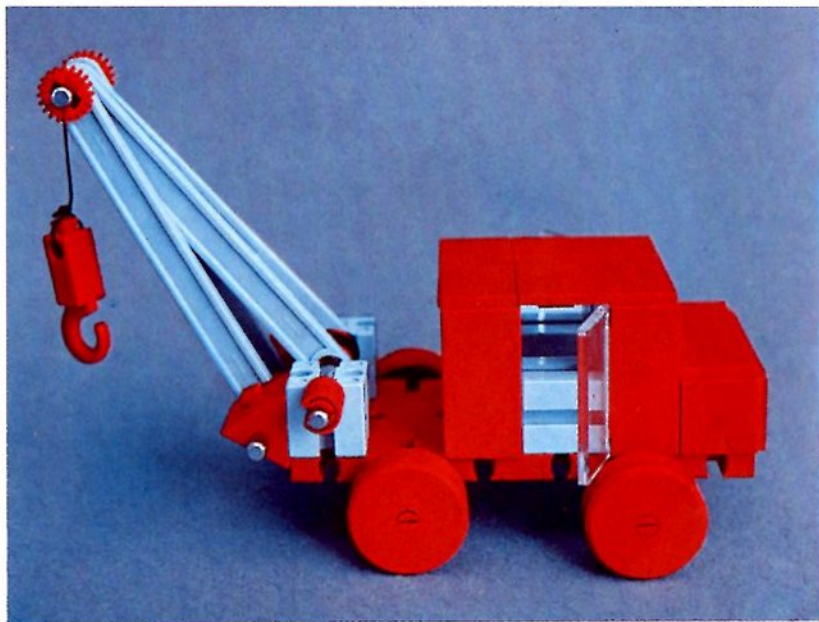

fischer[®]technik

Vorstufe ab 4 Jahre
from 4 years on
à partir de 4 ans
da 4 anni in poi
vanaf 4 jaar

100v

Art.-Nr. 6 39013 5

50v

1000v

25v

Wichtig

Alle Bauteile der fischertechnik Vorstufe-Kästen (25v, 50v, 100v, 1000v) können später mit den Bauteilen der fischertechnik Grund- und Ausbaukästen kombiniert werden.

Important

All parts of the preliminary kits (25v, 50v, 100v, 1000v) can later be used in combination with the parts of the basic and extension kits.

Important

Tous les éléments des boîtes fischertechnik 25v, 50v, 100v, et 1000v peuvent être combinés plus tard avec les pièces des boîtes de base et accessoires.

Importante

Tutti gli elementi del programma fischertechnik "primi passi" (25v, 50v, 100v, 1000v) possono essere combinati in seguito con gli elementi delle cassette base e di perfezionamento.

Belangryk

Alle bouwdeelen van de fischertechnik-voorprogramma-bouwdozen (25v, 50v, 100v, 1000v) kunnen later met de bouwdeelen van basis- en uitbreidingsdozen gekombineerd worden.

Der Kasten 1000v enthält die Bauteile von vier 100v-Kästen. Ein ideales Spiel für mehrere Kinder. • The contents of kit 1000v are identical to 4 kits no. 100v. It is ideal for children playing in groups. • La boîte 1000v contient les pièces de construction de 4 boîtes 100v. Ideale pour les enfants qui jouent en groupe. • La cassetta 1000v contiene gli elementi di quattro cassette 100v. Questo assortimento è ideale per il lavoro die gruppo. • De bouwdoos 1000v bevat de bouwdeelen van vier 100v dozen. Hij is ideaal voor kinderen, die in een groep spelen.