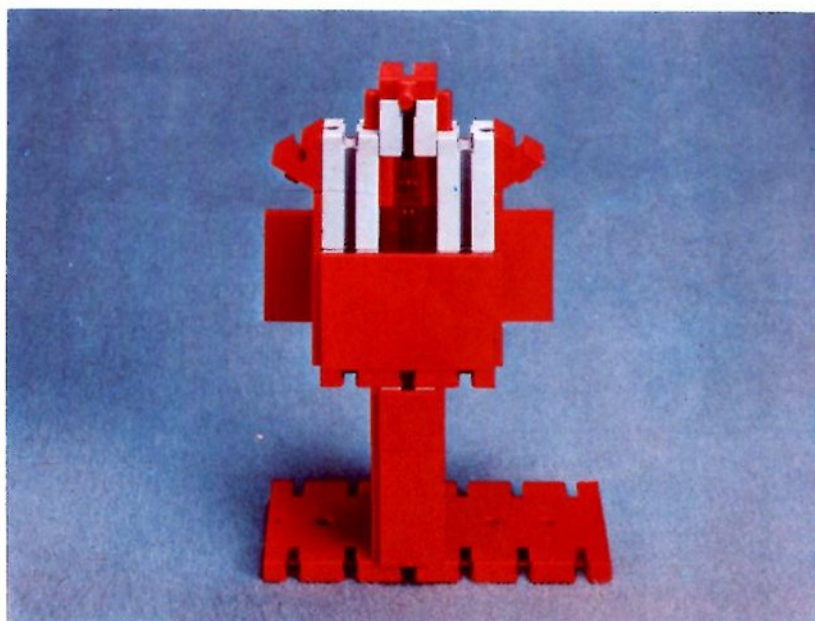

fischer[®]technik

Vorstufe ab 4 Jahre
from 4 years on
à partir de 4 ans
da 4 anni in poi
vanaf 4 jaar

100v

Art.-Nr. 6 39013 5

50v

1000v

25v

Wichtig

Alle Bauteile der fischertechnik Vorstufe-Kästen (25v, 50v, 100v, 1000v) können später mit den Bauteilen der fischertechnik Grund- und Ausbaukästen kombiniert werden.

Important

All parts of the preliminary kits (25v, 50v, 100v, 1000v) can later be used in combination with the parts of the basic and extension kits.