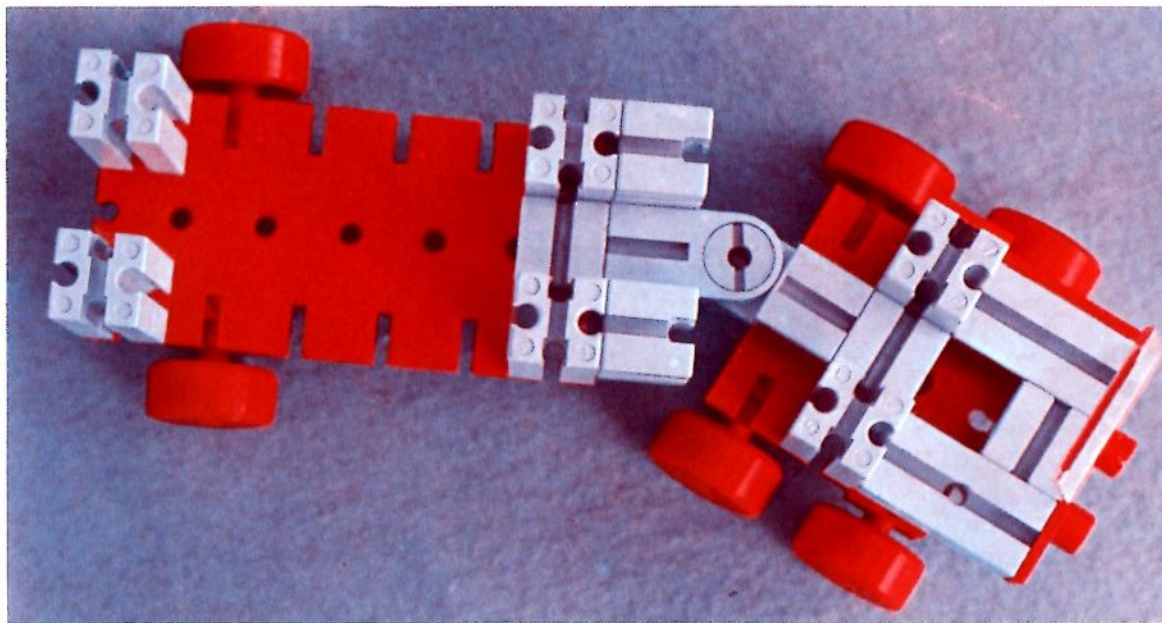

fischer[®]technik

Vorstufe ab 4 Jahre
from 4 years on
à partir de 4 ans
da 4 anni in poi
vanaf 4 jaar

100v

Art.-Nr. 6 39013 5

50v

1000v

25v

Wichtig

Alle Bauteile der fischertechnik Vorstufe-Kästen (25v, 50v, 100v, 1000v) können später mit den Bauteilen der fischertechnik Grund- und Ausbaukästen kombiniert werden.

Important

All parts of the preliminary kits (25v, 50v, 100v, 1000v) can later be used in combination with the parts of the basic and extension kits.

Important

Tous les éléments des boîtes fischertechnik 25v, 50v, 100v, et 1000v peuvent être combinés plus tard avec les pièces des boîtes de base et accessoires.

Importante

Tutti gli elementi del programma fischertechnik "primi passi" (25v, 50v, 100v, 1000v) possono essere combinati in seguito con gli elementi delle cassette base e di perfezionamento.

Belangryk

Alle bouwdeelen van de fischertechnik-voorprogramma-bouwdozen (25v, 50v, 100v, 1000v) kunnen later met de bouwdeelen van basis- en uitbreidingsdozen gekombineerd worden.

Der Kasten 1000v enthält die Bauteile von vier 100v-Kästen. Ein ideales Spiel für mehrere Kinder. • The contents of kit 1000v are identical to 4 kits no. 100v. It is ideal for children playing in groups. • La boîte 1000v contient les pièces de construction de 4 boîtes 100v. Ideale pour les enfants qui jouent en groupe. • La cassetta 1000v contiene gli elementi di quattro cassette 100v. Questo assortimento è ideale per il lavoro die gruppo. • De bouwdoos 1000v bevat de bouwdeelen van vier 100v dozen. Hij is ideaal voor kinderen, die in een groep spelen.