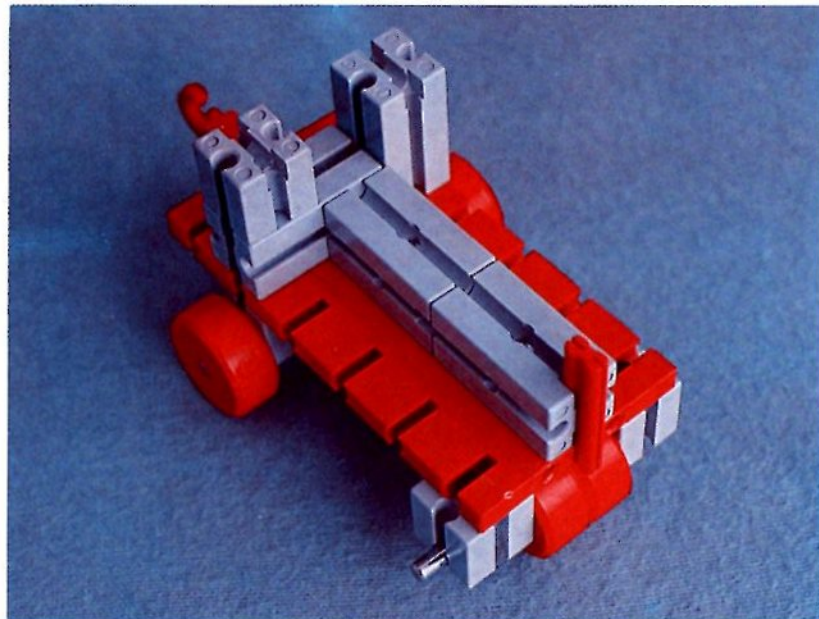

fischer[®]technik

Vorstufe ab 4 Jahre
from 4 years on
à partir de 4 ans
da 4 anni in poi
vanaf 4 jaar

100v

Art.-Nr. 6 39013 5

50v

1000v

25v

Wichtig

Alle Bauteile der fischertechnik Vorstufe-Kästen (25v, 50v, 100v, 1000v) können später mit den Bauteilen der fischertechnik Grund- und Ausbaukästen kombiniert werden.

Important

All parts of the preliminary kits (25v, 50v, 100v, 1000v) can later be used in combination with the parts of the basic and extension kits.

Important

Tous les éléments des boîtes fischertechnik 25v, 50v, 100v, et 1000v peuvent être combinés plus tard avec les pièces des boîtes de base et accessoires.

Importante

Tutti gli elementi del programma fischertechnik "primi passi" (25v, 50v, 100v, 1000v) possono essere combinati in seguito con gli elementi delle cassette base e di perfezionamento.

Belangryk

Alle bouwdeelen van de fischertechnik-voorprogramma-bouwdozen (25v, 50v, 100v, 1000v) kunnen later met de bouwdeelen van basis- en uitbreidingsdozen gekombineerd worden.

Der Kasten 1000v enthält die Bauteile von vier 100v-Kästen. Ein ideales Spiel für mehrere Kinder. • The contents of kit 1000v are identical to 4 kits no. 100v. It is ideal for children playing in groups. • La boîte 1000v contient les pièces de construction de 4 boîtes 100v. Ideale pour les enfants qui jouent en groupe. • La cassetta 1000v contiene gli elementi di quattro cassette 100v. Questo assortimento è ideale per il lavoro die gruppo. • De bouwdoos 1000v bevat de bouwdeelen van vier 100v dozen. Hij is ideaal voor kinderen, die in een groep spelen.