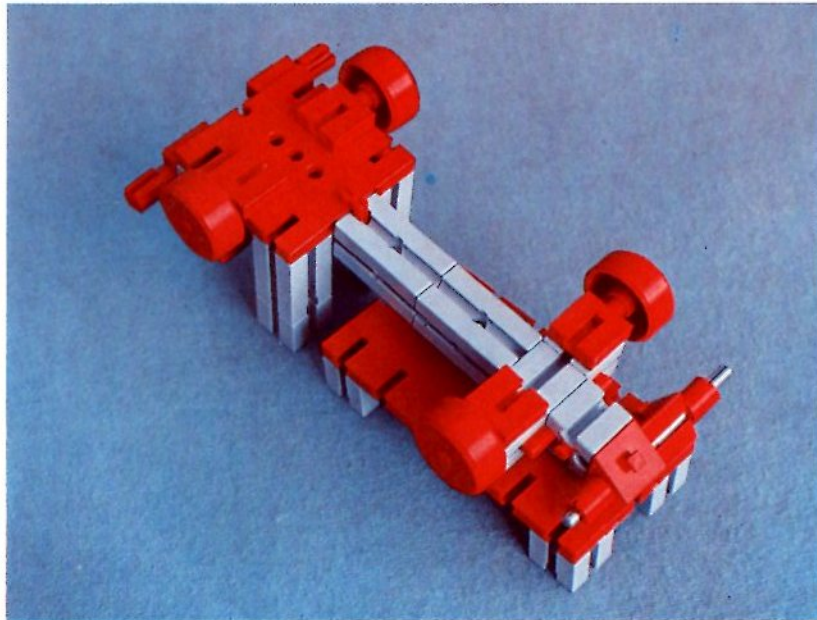

fischer[®]technik

Vorstufe ab 4 Jahre
from 4 years on
à partir de 4 ans
da 4 anni in poi
vanaf 4 jaar

100v

Art.-Nr. 6 39013 5

50v

1000v

25v

Wichtig

Alle Bauteile der fischertechnik Vorstufe-Kästen (25v, 50v, 100v, 1000v) können später mit den Bauteilen der fischertechnik Grund- und Ausbaukästen kombiniert werden.

Important

All parts of the preliminary kits (25v, 50v, 100v, 1000v) can later be used in combination with the parts of the basic and extension kits.

Important

Tous les éléments des boîtes fischertechnik 25v, 50v, 100v, et 1000v peuvent être combinés plus tard avec les pièces des boîtes de base et accessoires.

Importante

Tutti gli elementi del programma fischertechnik "primi passi" (25v, 50v, 100v, 1000v) possono essere combinati in seguito con gli elementi delle cassette base e di perfezionamento.

Belangryk

Alle bouwdeelen van de fischertechnik-voorprogramma-bouwdozen (25v, 50v, 100v, 1000v) kunnen later met de bouwdeelen van basis- en uitbreidingsdozen gekombineerd worden.

Der Kasten 1000v enthält die Bauteile von vier 100v-Kästen. Ein ideales Spiel für mehrere Kinder. • The contents of kit 1000v are identical to 4 kits no. 100v. It is ideal for children playing in groups. • La boîte 1000v contient les pièces de construction de 4 boîtes 100v. Ideale pour les enfants qui jouent en groupe. • La cassetta 1000v contiene gli elementi di quattro cassette 100v. Questo assortimento è ideale per il lavoro die gruppo. • De bouwdoos 1000v bevat de bouwdeelen van vier 100v dozen. Hij is ideaal voor kinderen, die in een groep spelen.