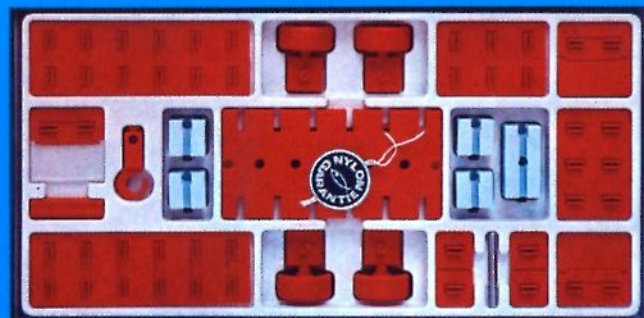

fischer[®]technik

Vorstufe ab 4 Jahre
from 4 years on
à partir de 4 ans
da 4 anni in poi
vanaf 4 jaar

100v

Art.-Nr. 6 39013 5

50v

1000v

25v

Wichtig

Alle Bauteile der fischertechnik Vorstufe-Kästen (25v, 50v, 100v, 1000v) können später mit den Bauteilen der fischertechnik Grund- und Ausbaukästen kombiniert werden.

Important

All parts of the preliminary kits (25v, 50v, 100v, 1000v) can later be used in combination with the parts of the basic and extension kits.

Important

Tous les éléments des boîtes fischertechnik 25v, 50v, 100v, et 1000v peuvent être combinés plus tard avec les pièces des boîtes de base et accessoires.

Importante

Tutti gli elementi del programma fischertechnik "primi passi" (25v, 50v, 100v, 1000v) possono essere combinati in seguito con gli elementi delle cassette base e di perfezionamento.

Belangryk

Alle bouwdeelen van de fischertechnik-voorprogramma-bouwdozen (25v, 50v, 100v, 1000v) kunnen later met de bouwdeelen van basis- en uitbreidingsdozen gekombineerd worden.

Der Kasten 1000v enthält die Bauteile von vier 100v-Kästen. Ein ideales Spiel für mehrere Kinder. • The contents of kit 1000v are identical to 4 kits no. 100v. It is ideal for children playing in groups. • La boîte 1000v contient les pièces de construction de 4 boîtes 100v. Ideale pour les enfants qui jouent en groupe. • La cassetta 1000v contiene gli elementi di quattro cassette 100v. Questo assortimento è ideale per il lavoro die gruppo. • De bouwdoos 1000v bevat de bouwdeelen van vier 100v dozen. Hij is ideaal voor kinderen, die in een groep spelen.