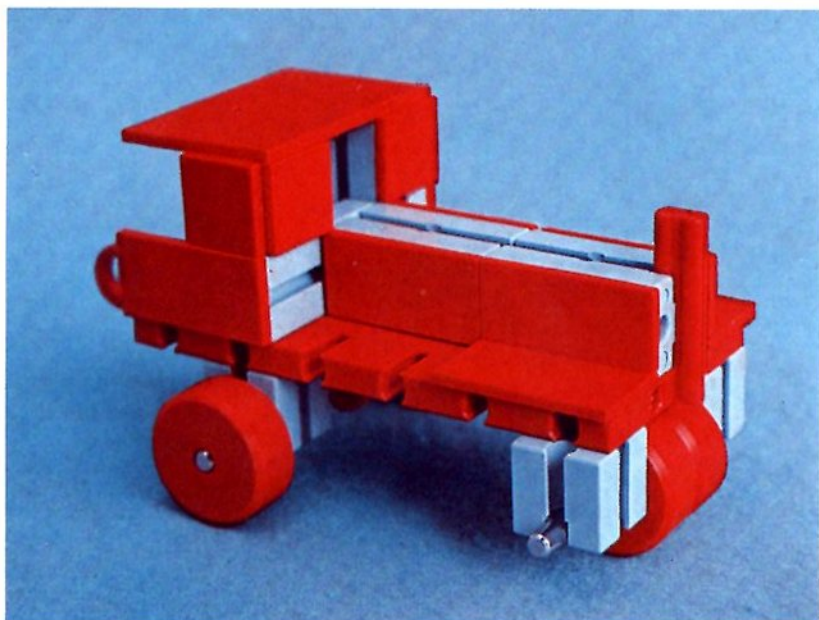

fischer[®]technik

Vorstufe ab 4 Jahre
from 4 years on
à partir de 4 ans
da 4 anni in poi
vanaf 4 jaar

100v

Art.-Nr. 6 39013 5

50v

1000v

25v

Wichtig

Alle Bauteile der fischertechnik Vorstufe-Kästen (25v, 50v, 100v, 1000v) können später mit den Bauteilen der fischertechnik Grund- und Ausbaukästen kombiniert werden.

Important

All parts of the preliminary kits (25v, 50v, 100v, 1000v) can later be used in combination with the parts of the basic and extension kits.

Belangryk

Alle bouwdeelen van de fischertechnik-voorprogramma-bouwdozen (25v, 50v, 100v, 1000v) kunnen later met de bouwdeelen van basis- en uitbreidingsdozen gekombineerd worden.

Der Kasten 1000v enthält die Bauteile von vier 100v-Kästen. Ein ideales Spiel für mehrere Kinder. • The contents of kit 1000v are identical to 4 kits no. 100v. It is ideal for children playing in groups. • La boîte 1000v contient les pièces de construction de 4 boîtes 100v. Ideale pour les enfants qui jouent en groupe. • La cassetta 1000v contiene gli elementi di quattro cassette 100v. Questo assortimento è ideale per il lavoro die gruppo. • De bouwdoos 1000v bevat de bouwdeelen van vier 100v dozen. Hij is ideaal voor kinderen, die in een groep spelen.