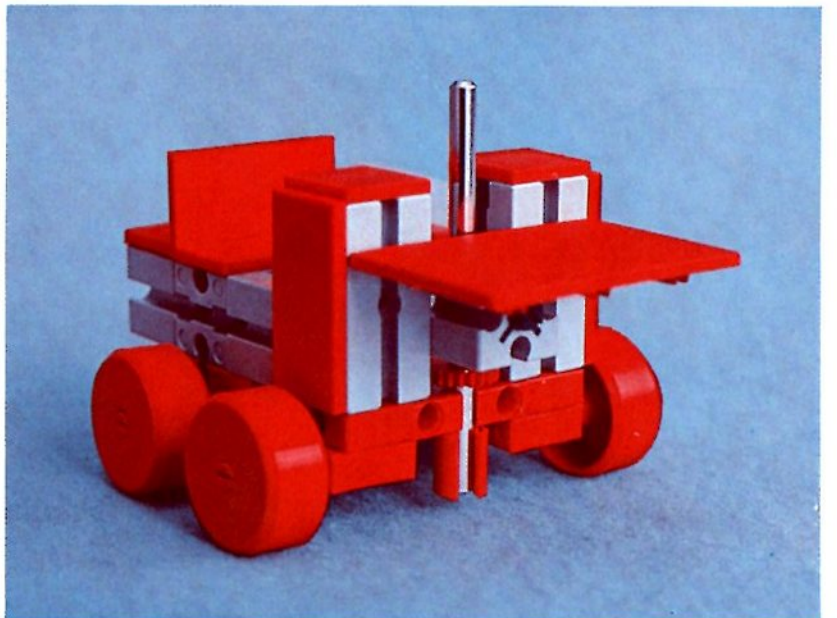

fischer[®]technik

Vorstufe ab 4 Jahre
from 4 years on
à partir de 4 ans
da 4 anni in poi
vanaf 4 jaar

100v

Art.-Nr. 6 39013 5

50v

1000v

25v

Wichtig

Alle Bauteile der fischertechnik Vorstufe-Kästen (25v, 50v, 100v, 1000v) können später mit den Bauteilen der fischertechnik Grund- und Ausbaukästen kombiniert werden.

Important

All parts of the preliminary kits (25v, 50v, 100v, 1000v) can later be used in combination with the parts of the basic and extension kits.

Important

Tous les éléments des boîtes fischertechnik 25v, 50v, 100v, et 1000v peuvent être combinés plus tard avec les pièces des boîtes de base et accessoires.

Importante

Tutti gli elementi del programma fischertechnik "primi passi" (25v, 50v, 100v, 1000v) possono essere combinati in seguito con gli elementi delle cassette base e di perfezionamento.

Belangryk

Alle bouwdeelen van de fischertechnik-voorprogramma-bouwdozen (25v, 50v, 100v, 1000v) kunnen later met de bouwdeelen van basis- en uitbreidingsdozen gekombineerd worden.

Der Kasten 1000v enthält die Bauteile von vier 100v-Kästen. Ein ideales Spiel für mehrere Kinder. • The contents of kit 1000v are identical to 4 kits no. 100v. It is ideal for children playing in groups. • La boîte 1000v contient les pièces de construction de 4 boîtes 100v. Ideale pour les enfants qui jouent en groupe. • La cassetta 1000v contiene gli elementi di quattro cassette 100v. Questo assortimento è ideale per il lavoro die gruppo. • De bouwdoos 1000v bevat de bouwdeelen van vier 100v dozen. Hij is ideaal voor kinderen, die in een groep spelen.