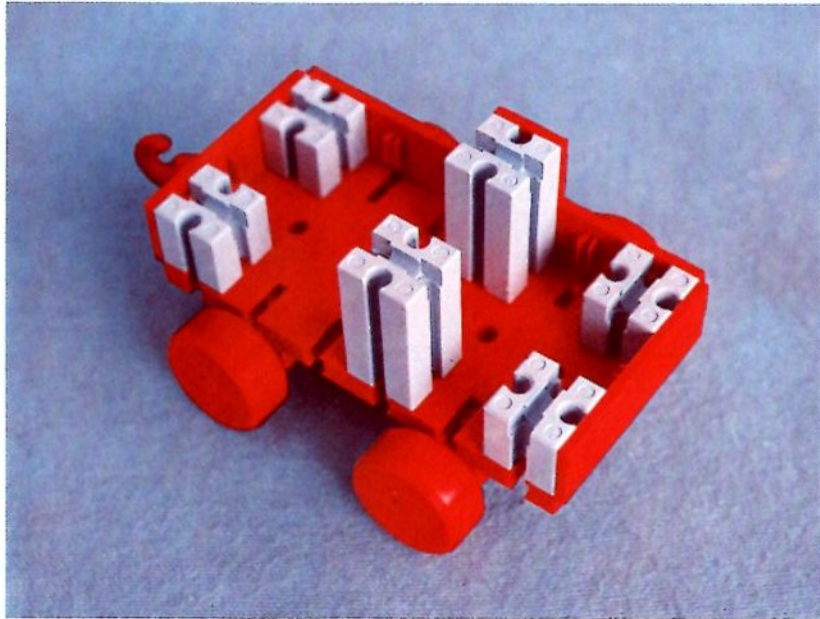

fischer[®]technik

Vorstufe ab 4 Jahre
from 4 years on
à partir de 4 ans
da 4 anni in poi
vanaf 4 jaar

100v

Art.-Nr. 6 39013 5

50v

1000v

25v

Wichtig

Alle Bauteile der fischertechnik Vorstufe-Kästen (25v, 50v, 100v, 1000v) können später mit den Bauteilen der fischertechnik Grund- und Ausbaukästen kombiniert werden.

Important

All parts of the preliminary kits (25v, 50v, 100v, 1000v) can later be used in combination with the parts of the basic and extension kits.

Important

Tous les éléments des boîtes fischertechnik 25v, 50v, 100v, et 1000v peuvent être combinés plus tard avec les pièces des boîtes de base et accessoires.

Importante

Tutti gli elementi del programma fischertechnik "primi passi" (25v, 50v, 100v, 1000v) possono essere combinati in seguito con gli elementi delle cassette base e di perfezionamento.

Belangryk

Alle bouwdeelen van de fischertechnik-voorprogramma-bouwdozen (25v, 50v, 100v, 1000v) kunnen later met de bouwdeelen van basis- en uitbreidingsdozen gekombineerd worden.

Der Kasten 1000v enthält die Bauteile von vier 100v-Kästen. Ein ideales Spiel für mehrere Kinder. • The contents of kit 1000v are identical to 4 kits no. 100v. It is ideal for children playing in groups. • La boîte 1000v contient les pièces de construction de 4 boîtes 100v. Ideale pour les enfants qui jouent en groupe. • La cassetta 1000v contiene gli elementi di quattro cassette 100v. Questo assortimento è ideale per il lavoro die gruppo. • De bouwdoos 1000v bevat de bouwdeelen van vier 100v dozen. Hij is ideaal voor kinderen, die in een groep spelen.