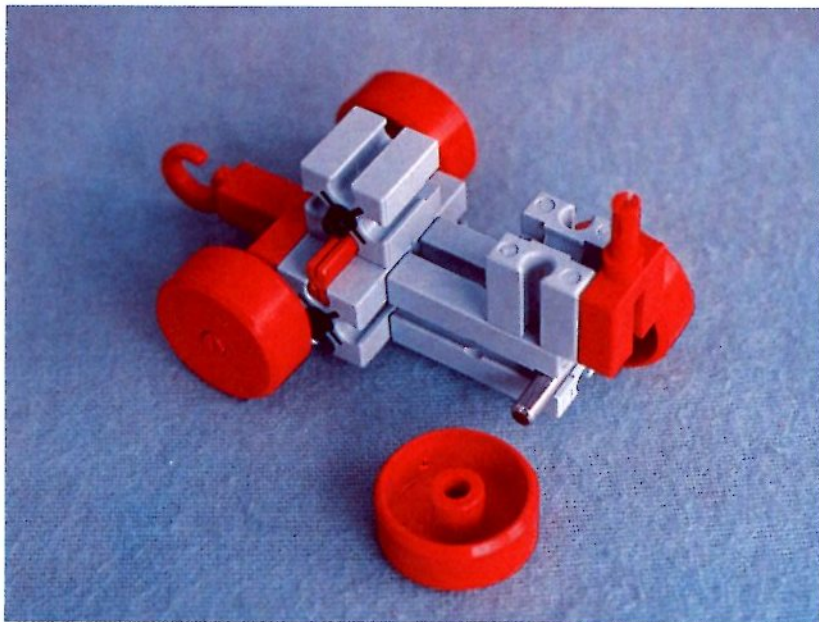

fischer[®]technik

Vorstufe ab 4 Jahre
from 4 years on
à partir de 4 ans
da 4 anni in poi
vanaf 4 jaar

100v

Art.-Nr. 6 39013 5

50v

1000v

25v

Wichtig

Alle Bauteile der fischertechnik Vorstufe-Kästen (25v, 50v, 100v, 1000v) können später mit den Bauteilen der fischertechnik Grund- und Ausbaukästen kombiniert werden.

Important

All parts of the preliminary kits (25v, 50v, 100v, 1000v) can later be used in combination with the parts of the basic and extension kits.

Important

Tous les éléments des boîtes fischertechnik 25v, 50v, 100v, et 1000v peuvent être combinés plus tard avec les pièces des boîtes de base et accessoires.

Importante

Tutti gli elementi del programma fischertechnik "primi passi" (25v, 50v, 100v, 1000v) possono essere combinati in seguito con gli elementi delle cassette base e di perfezionamento.

Belangryk

Alle bouwdeelen van de fischertechnik-voorprogramma-bouwdozen (25v, 50v, 100v, 1000v) kunnen later met de bouwdeelen van basis- en uitbreidingsdozen gekombineerd worden.

Der Kasten 1000v enthält die Bauteile von vier 100v-Kästen. Ein ideales Spiel für mehrere Kinder. • The contents of kit 1000v are identical to 4 kits no. 100v. It is ideal for children playing in groups. • La boîte 1000v contient les pièces de construction de 4 boîtes 100v. Ideale pour les enfants qui jouent en groupe. • La cassetta 1000v contiene gli elementi di quattro cassette 100v. Questo assortimento è ideale per il lavoro die gruppo. • De bouwdoos 1000v bevat de bouwdeelen van vier 100v dozen. Hij is ideaal voor kinderen, die in een groep spelen.