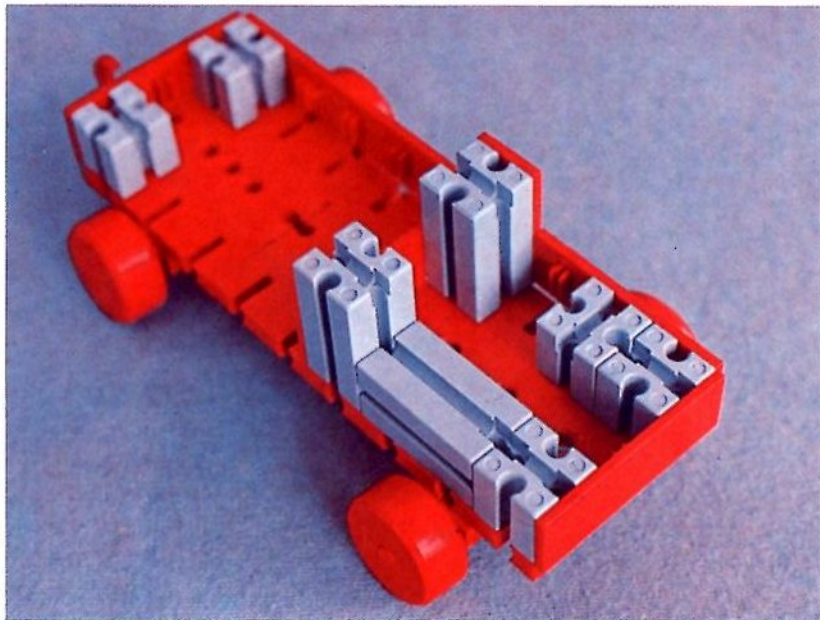

fischer[®]technik

Vorstufe ab 4 Jahre
from 4 years on
à partir de 4 ans
da 4 anni in poi
vanaf 4 jaar

100v

Art.-Nr. 6 39013 5

50v

1000v

25v

Wichtig

Alle Bauteile der fischertechnik Vorstufe-Kästen (25v, 50v, 100v, 1000v) können später mit den Bauteilen der fischertechnik Grund- und Ausbaukästen kombiniert werden.

Important

All parts of the preliminary kits (25v, 50v, 100v, 1000v) can later be used in combination with the parts of the basic and extension kits.

Important

Tous les éléments des boîtes fischertechnik 25v, 50v, 100v, et 1000v peuvent être combinés plus tard avec les pièces des boîtes de base et accessoires.

Importante

Tutti gli elementi del programma fischertechnik "primi passi" (25v, 50v, 100v, 1000v) possono essere combinati in seguito con gli elementi delle cassette base e di perfezionamento.

Belangryk

Alle bouwdeelen van de fischertechnik-voorprogramma-bouwdozen (25v, 50v, 100v, 1000v) kunnen later met de bouwdeelen van basis- en uitbreidingsdozen gekombineerd worden.

Der Kasten 1000v enthält die Bauteile von vier 100v-Kästen. Ein ideales Spiel für mehrere Kinder. • The contents of kit 1000v are identical to 4 kits no. 100v. It is ideal for children playing in groups. • La boîte 1000v contient les pièces de construction de 4 boîtes 100v. Ideale pour les enfants qui jouent en groupe. • La cassetta 1000v contiene gli elementi di quattro cassette 100v. Questo assortimento è ideale per il lavoro die gruppo. • De bouwdoos 1000v bevat de bouwdeelen van vier 100v dozen. Hij is ideaal voor kinderen, die in een groep spelen.