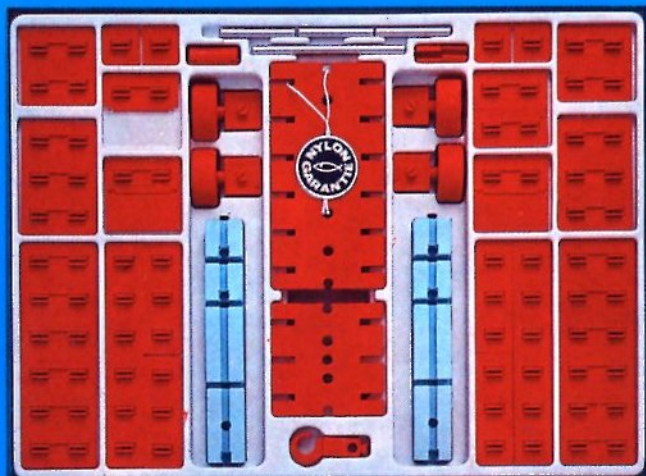

fischer[®]technik

Vorstufe ab 4 Jahre
from 4 years on
à partir de 4 ans
da 4 anni in poi
vanaf 4 jaar

100v

Art.-Nr. 6 39013 5

50v

1000v

25v

Wichtig

Alle Bauteile der fischertechnik Vorstufe-Kästen (25v, 50v, 100v, 1000v) können später mit den Bauteilen der fischertechnik Grund- und Ausbaukästen kombiniert werden.

Important

All parts of the preliminary kits (25v, 50v, 100v, 1000v) can later be used in combination with the parts of the basic and extension kits.

Important

Tous les éléments des boîtes fischertechnik 25v, 50v, 100v, et 1000v peuvent être combinés plus tard avec les pièces des boîtes de base et accessoires.

Importante

Tutti gli elementi del programma fischertechnik "primi passi" (25v, 50v, 100v, 1000v) possono essere combinati in seguito con gli elementi delle cassette base e di perfezionamento.

Belangryk

Alle bouwdeelen van de fischertechnik-voorprogramma-bouwdozen (25v, 50v, 100v, 1000v) kunnen later met de bouwdeelen van basis- en uitbreidingsdozen gekombineerd worden.

Der Kasten 1000v enthält die Bauteile von vier 100v-Kästen. Ein ideales Spiel für mehrere Kinder. • The contents of kit 1000v are identical to 4 kits no. 100v. It is ideal for children playing in groups. • La boîte 1000v contient les pièces de construction de 4 boîtes 100v. Ideale pour les enfants qui jouent en groupe. • La cassetta 1000v contiene gli elementi di quattro cassette 100v. Questo assortimento è ideale per il lavoro die gruppo. • De bouwdoos 1000v bevat de bouwdeelen van vier 100v dozen. Hij is ideaal voor kinderen, die in een groep spelen.