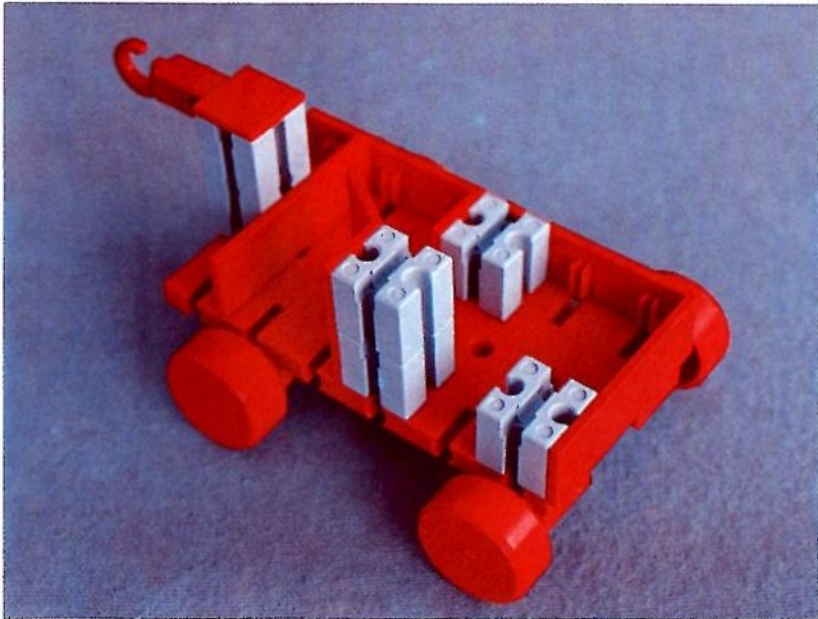

fischer[®]technik

Vorstufe ab 4 Jahre
from 4 years on
à partir de 4 ans
da 4 anni in poi
vanaf 4 jaar

100v

Art.-Nr. 6 39013 5

50v

1000v

25v

Wichtig

Alle Bauteile der fischertechnik Vorstufe-Kästen (25v, 50v, 100v, 1000v) können später mit den Bauteilen der fischertechnik Grund- und Ausbaukästen kombiniert werden.

Important

All parts of the preliminary kits (25v, 50v, 100v, 1000v) can later be used in combination with the parts of the basic and extension kits.

Important

Tous les éléments des boîtes fischertechnik 25v, 50v, 100v, et 1000v peuvent être combinés plus tard avec les pièces des boîtes de base et accessoires.

Importante

Tutti gli elementi del programma fischertechnik "primi passi" (25v, 50v, 100v, 1000v) possono essere combinati in seguito con gli elementi delle cassette base e di perfezionamento.