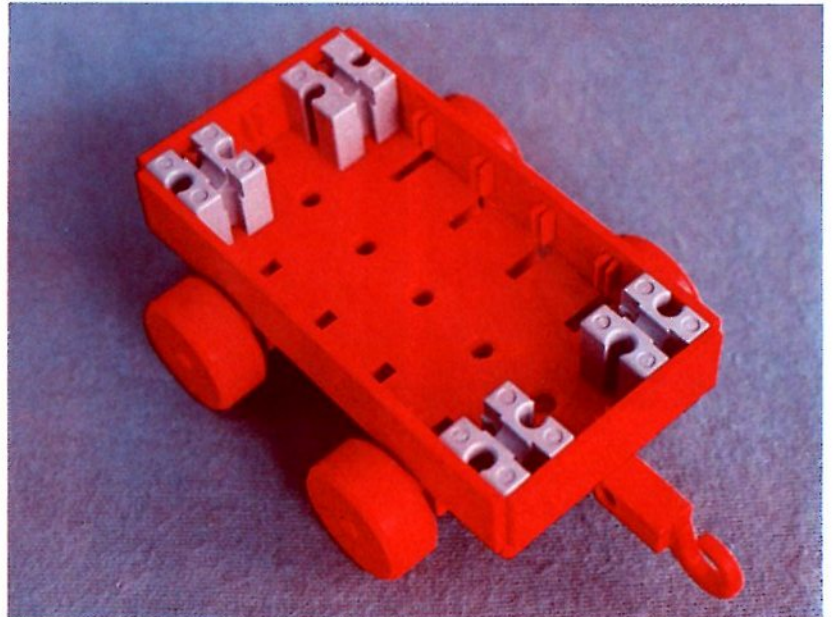

fischer[®]technik

Vorstufe ab 4 Jahre
from 4 years on
à partir de 4 ans
da 4 anni in poi
vanaf 4 jaar

100v

Art.-Nr. 6 39013 5

50v

1000v

25v

Wichtig

Alle Bauteile der fischertechnik Vorstufe-Kästen (25v, 50v, 100v, 1000v) können später mit den Bauteilen der fischertechnik Grund- und Ausbaukästen kombiniert werden.

Important

All parts of the preliminary kits (25v, 50v, 100v, 1000v) can later be used in combination with the parts of the basic and extension kits.