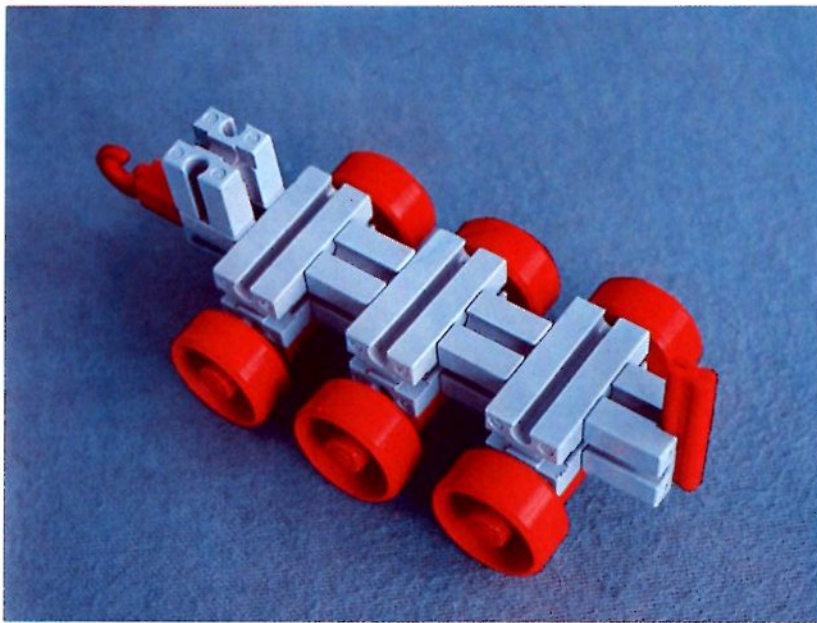

fischer[®]technik

Vorstufe ab 4 Jahre
from 4 years on
à partir de 4 ans
da 4 anni in poi
vanaf 4 jaar

100v

Art.-Nr. 6 39013 5

50v

1000v

25v

Wichtig

Alle Bauteile der fischertechnik Vorstufe-Kästen (25v, 50v, 100v, 1000v) können später mit den Bauteilen der fischertechnik Grund- und Ausbaukästen kombiniert werden.

Important

All parts of the preliminary kits (25v, 50v, 100v, 1000v) can later be used in combination with the parts of the basic and extension kits.

Important

Tous les éléments des boîtes fischertechnik 25v, 50v, 100v, et 1000v peuvent être combinés plus tard avec les pièces des boîtes de base et accessoires.

Importante

Tutti gli elementi del programma fischertechnik "primi passi" (25v, 50v, 100v, 1000v) possono essere combinati in seguito con gli elementi delle cassette base e di perfezionamento.

Belangryk

Alle bouwdeelen van de fischertechnik-voorprogramma-bouwdozen (25v, 50v, 100v, 1000v) kunnen later met de bouwdeelen van basis- en uitbreidingsdozen gekombineerd worden.

Der Kasten 1000v enthält die Bauteile von vier 100v-Kästen. Ein ideales Spiel für mehrere Kinder. • The contents of kit 1000v are identical to 4 kits no. 100v. It is ideal for children playing in groups. • La boîte 1000v contient les pièces de construction de 4 boîtes 100v. Ideale pour les enfants qui jouent en groupe. • La cassetta 1000v contiene gli elementi di quattro cassette 100v. Questo assortimento è ideale per il lavoro die gruppo. • De bouwdoos 1000v bevat de bouwdeelen van vier 100v dozen. Hij is ideaal voor kinderen, die in een groep spelen.