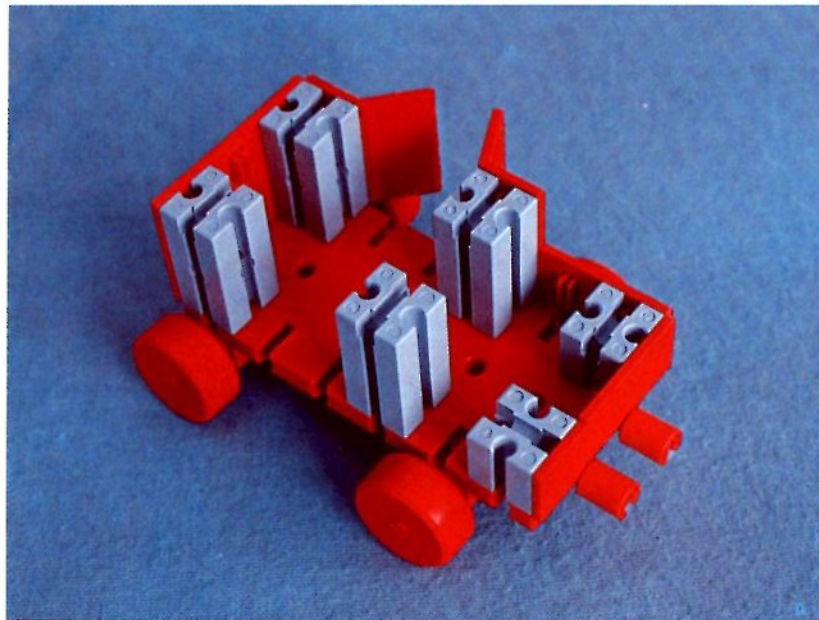

fischer[®]technik

Vorstufe ab 4 Jahre
from 4 years on
à partir de 4 ans
da 4 anni in poi
vanaf 4 jaar

100v

Art.-Nr. 6 39013 5

50v

1000v

25v

Wichtig

Alle Bauteile der fischertechnik Vorstufe-Kästen (25v, 50v, 100v, 1000v) können später mit den Bauteilen der fischertechnik Grund- und Ausbaukästen kombiniert werden.

Important

All parts of the preliminary kits (25v, 50v, 100v, 1000v) can later be used in combination with the parts of the basic and extension kits.

Important

Tous les éléments des boîtes fischertechnik 25v, 50v, 100v, et 1000v peuvent être combinés plus tard avec les pièces des boîtes de base et accessoires.

Importante

Tutti gli elementi del programma fischertechnik "primi passi" (25v, 50v, 100v, 1000v) possono essere combinati in seguito con gli elementi delle cassette base e di perfezionamento.

Belangryk

Alle bouwdeelen van de fischertechnik-voorprogramma-bouwdozen (25v, 50v, 100v, 1000v) kunnen later met de bouwdeelen van basis- en uitbreidingsdozen gekombineerd worden.

Der Kasten 1000v enthält die Bauteile von vier 100v-Kästen. Ein ideales Spiel für mehrere Kinder. • The contents of kit 1000v are identical to 4 kits no. 100v. It is ideal for children playing in groups. • La boîte 1000v contient les pièces de construction de 4 boîtes 100v. Ideale pour les enfants qui jouent en groupe. • La cassetta 1000v contiene gli elementi di quattro cassette 100v. Questo assortimento è ideale per il lavoro die gruppo. • De bouwdoos 1000v bevat de bouwdeelen van vier 100v dozen. Hij is ideaal voor kinderen, die in een groep spelen.