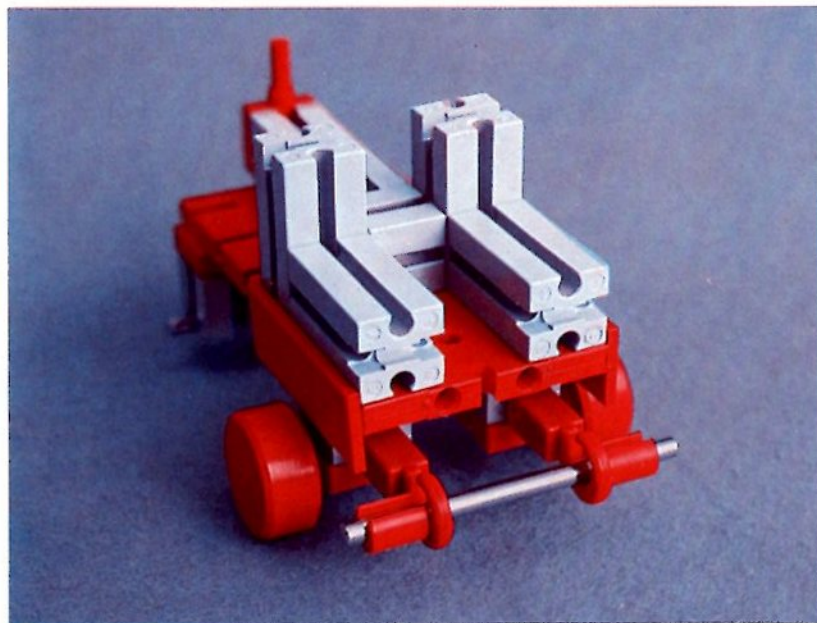

fischer[®]technik

Vorstufe ab 4 Jahre
from 4 years on
à partir de 4 ans
da 4 anni in poi
vanaf 4 jaar

100v

Art.-Nr. 6 39013 5

50v

1000v

25v

Wichtig

Alle Bauteile der fischertechnik Vorstufe-Kästen (25v, 50v, 100v, 1000v) können später mit den Bauteilen der fischertechnik Grund- und Ausbaukästen kombiniert werden.

Important

All parts of the preliminary kits (25v, 50v, 100v, 1000v) can later be used in combination with the parts of the basic and extension kits.

Important

Tous les éléments des boîtes fischertechnik 25v, 50v, 100v, et 1000v peuvent être combinés plus tard avec les pièces des boîtes de base et accessoires.

Importante

Tutti gli elementi del programma fischertechnik "primi passi" (25v, 50v, 100v, 1000v) possono essere combinati in seguito con gli elementi delle cassette base e di perfezionamento.

Belangryk

Alle bouwdeelen van de fischertechnik-voorprogramma-bouwdozen (25v, 50v, 100v, 1000v) kunnen later met de bouwdeelen van basis- en uitbreidingsdozen gekombineerd worden.

Der Kasten 1000v enthält die Bauteile von vier 100v-Kästen. Ein ideales Spiel für mehrere Kinder. • The contents of kit 1000v are identical to 4 kits no. 100v. It is ideal for children playing in groups. • La boîte 1000v contient les pièces de construction de 4 boîtes 100v. Ideale pour les enfants qui jouent en groupe. • La cassetta 1000v contiene gli elementi di quattro cassette 100v. Questo assortimento è ideale per il lavoro die gruppo. • De bouwdoos 1000v bevat de bouwdeelen van vier 100v dozen. Hij is ideaal voor kinderen, die in een groep spelen.