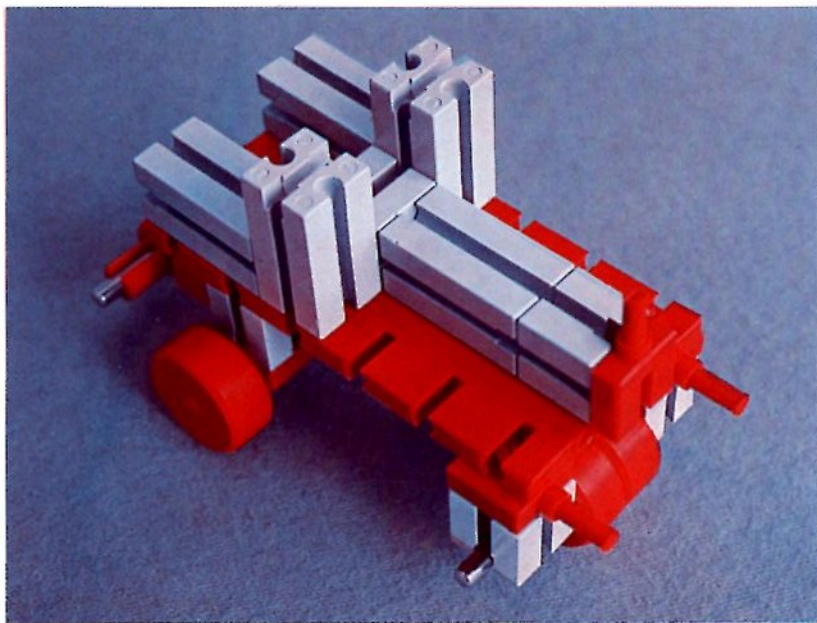

fischer[®]technik

Vorstufe ab 4 Jahre
from 4 years on
à partir de 4 ans
da 4 anni in poi
vanaf 4 jaar

100v

Art.-Nr. 6 39013 5

50v

1000v

25v

Wichtig

Alle Bauteile der fischertechnik Vorstufe-Kästen (25v, 50v, 100v, 1000v) können später mit den Bauteilen der fischertechnik Grund- und Ausbaukästen kombiniert werden.

Important

All parts of the preliminary kits (25v, 50v, 100v, 1000v) can later be used in combination with the parts of the basic and extension kits.

Important

Tous les éléments des boîtes fischertechnik 25v, 50v, 100v, et 1000v peuvent être combinés plus tard avec les pièces des boîtes de base et accessoires.

Importante

Tutti gli elementi del programma fischertechnik "primi passi" (25v, 50v, 100v, 1000v) possono essere combinati in seguito con gli elementi delle cassette base e di perfezionamento.

Belangryk

Alle bouwdeelen van de fischertechnik-voorprogramma-bouwdozen (25v, 50v, 100v, 1000v) kunnen later met de bouwdeelen van basis- en uitbreidingsdozen gekombineerd worden.

Der Kasten 1000v enthält die Bauteile von vier 100v-Kästen. Ein ideales Spiel für mehrere Kinder. • The contents of kit 1000v are identical to 4 kits no. 100v. It is ideal for children playing in groups. • La boîte 1000v contient les pièces de construction de 4 boîtes 100v. Ideale pour les enfants qui jouent en groupe. • La cassetta 1000v contiene gli elementi di quattro cassette 100v. Questo assortimento è ideale per il lavoro die gruppo. • De bouwdoos 1000v bevat de bouwdeelen van vier 100v dozen. Hij is ideaal voor kinderen, die in een groep spelen.