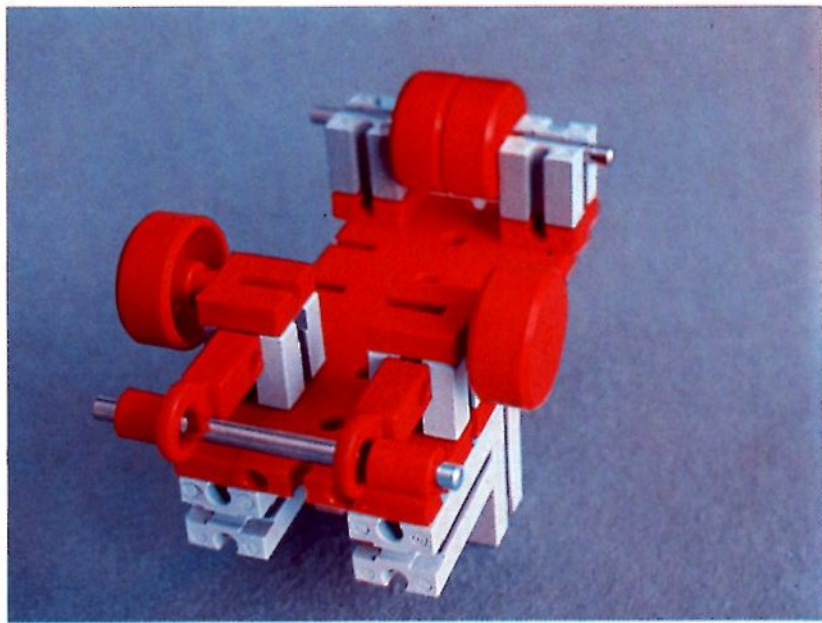

fischer[®]technik

Vorstufe ab 4 Jahre
from 4 years on
à partir de 4 ans
da 4 anni in poi
vanaf 4 jaar

100v

Art.-Nr. 6 39013 5

50v

1000v

25v

Wichtig

Alle Bauteile der fischertechnik Vorstufe-Kästen (25v, 50v, 100v, 1000v) können später mit den Bauteilen der fischertechnik Grund- und Ausbaukästen kombiniert werden.

Important

All parts of the preliminary kits (25v, 50v, 100v, 1000v) can later be used in combination with the parts of the basic and extension kits.

Important

Tous les éléments des boîtes fischertechnik 25v, 50v, 100v, et 1000v peuvent être combinés plus tard avec les pièces des boîtes de base et accessoires.

Importante

Tutti gli elementi del programma fischertechnik "primi passi" (25v, 50v, 100v, 1000v) possono essere combinati in seguito con gli elementi delle cassette base e di perfezionamento.

Belangryk

Alle bouwdeelen van de fischertechnik-voorprogramma-bouwdozen (25v, 50v, 100v, 1000v) kunnen later met de bouwdeelen van basis- en uitbreidingsdozen gekombineerd worden.

Der Kasten 1000v enthält die Bauteile von vier 100v-Kästen. Ein ideales Spiel für mehrere Kinder. • The contents of kit 1000v are identical to 4 kits no. 100v. It is ideal for children playing in groups. • La boîte 1000v contient les pièces de construction de 4 boîtes 100v. Ideale pour les enfants qui jouent en groupe. • La cassetta 1000v contiene gli elementi di quattro cassette 100v. Questo assortimento è ideale per il lavoro die gruppo. • De bouwdoos 1000v bevat de bouwdeelen van vier 100v dozen. Hij is ideaal voor kinderen, die in een groep spelen.