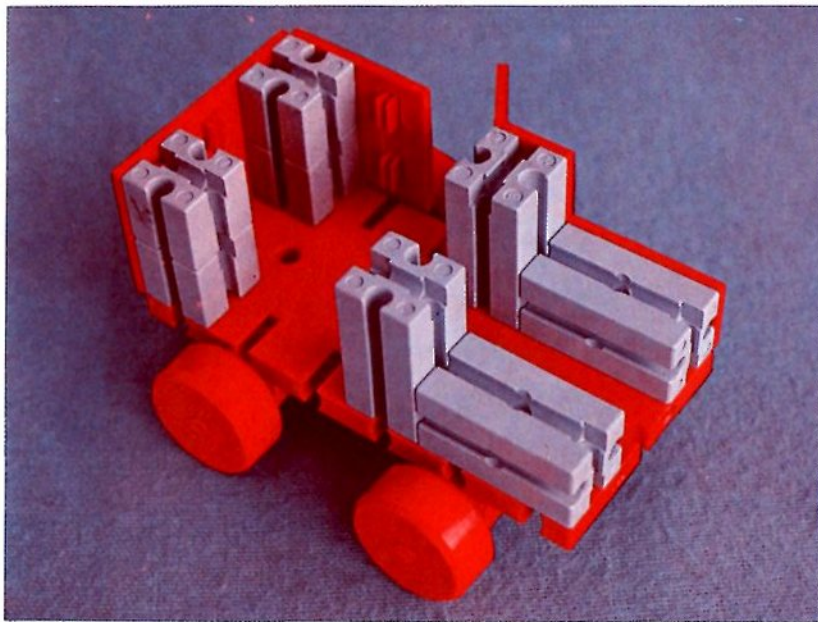

fischer[®]technik

Vorstufe ab 4 Jahre
from 4 years on
à partir de 4 ans
da 4 anni in poi
vanaf 4 jaar

100v

Art.-Nr. 6 39013 5

50v

1000v

25v

Wichtig

Alle Bauteile der fischertechnik Vorstufe-Kästen (25v, 50v, 100v, 1000v) können später mit den Bauteilen der fischertechnik Grund- und Ausbaukästen kombiniert werden.

Important

All parts of the preliminary kits (25v, 50v, 100v, 1000v) can later be used in combination with the parts of the basic and extension kits.

Important

Tous les éléments des boîtes fischertechnik 25v, 50v, 100v, et 1000v peuvent être combinés plus tard avec les pièces des boîtes de base et accessoires.

Importante

Tutti gli elementi del programma fischertechnik "primi passi" (25v, 50v, 100v, 1000v) possono essere combinati in seguito con gli elementi delle cassette base e di perfezionamento.