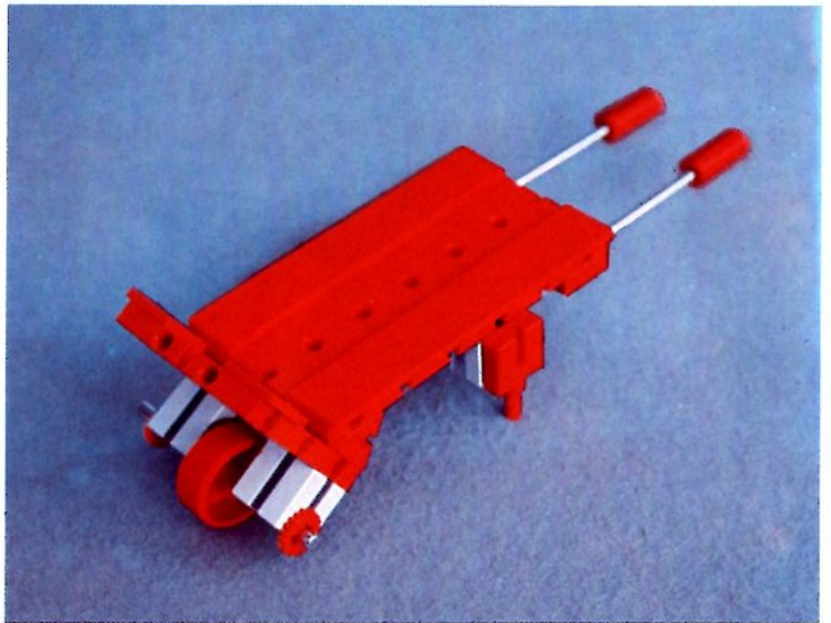

fischer[®]technik

Vorstufe ab 4 Jahre
from 4 years on
à partir de 4 ans
da 4 anni in poi
vanaf 4 jaar

100v

Art.-Nr. 6 39013 5

50v

1000v

25v

Wichtig

Alle Bauteile der fischertechnik Vorstufe-Kästen (25v, 50v, 100v, 1000v) können später mit den Bauteilen der fischertechnik Grund- und Ausbaukästen kombiniert werden.

Important

All parts of the preliminary kits (25v, 50v, 100v, 1000v) can later be used in combination with the parts of the basic and extension kits.

Important

Tous les éléments des boîtes fischertechnik 25v, 50v, 100v, et 1000v peuvent être combinés plus tard avec les pièces des boîtes de base et accessoires.

Importante

Tutti gli elementi del programma fischertechnik "primi passi" (25v, 50v, 100v, 1000v) possono essere combinati in seguito con gli elementi delle cassette base e di perfezionamento.

Belangryk

Alle bouwdeelen van de fischertechnik-voorprogramma-bouwdozen (25v, 50v, 100v, 1000v) kunnen later met de bouwdeelen van basis- en uitbreidingsdozen gekombineerd worden.

Der Kasten 1000v enthält die Bauteile von vier 100v-Kästen. Ein ideales Spiel für mehrere Kinder. • The contents of kit 1000v are identical to 4 kits no. 100v. It is ideal for children playing in groups. • La boîte 1000v contient les pièces de construction de 4 boîtes 100v. Ideale pour les enfants qui jouent en groupe. • La cassetta 1000v contiene gli elementi di quattro cassette 100v. Questo assortimento è ideale per il lavoro die gruppo. • De bouwdoos 1000v bevat de bouwdeelen van vier 100v dozen. Hij is ideaal voor kinderen, die in een groep spelen.