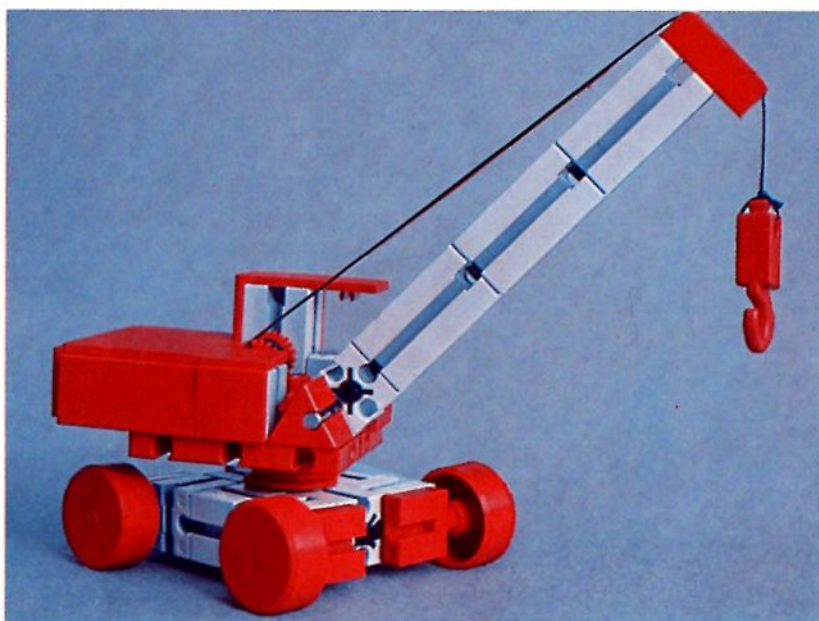

fischer[®]technik

Vorstufe ab 4 Jahre
from 4 years on
à partir de 4 ans
da 4 anni in poi
vanaf 4 jaar

100v

Art.-Nr. 6 39013 5

50v

1000v

25v

Wichtig

Alle Bauteile der fischertechnik Vorstufe-Kästen (25v, 50v, 100v, 1000v) können später mit den Bauteilen der fischertechnik Grund- und Ausbaukästen kombiniert werden.

Important

All parts of the preliminary kits (25v, 50v, 100v, 1000v) can later be used in combination with the parts of the basic and extension kits.

Important

Tous les éléments des boîtes fischertechnik 25v, 50v, 100v, et 1000v peuvent être combinés plus tard avec les pièces des boîtes de base et accessoires.

Importante

Tutti gli elementi del programma fischertechnik "primi passi" (25v, 50v, 100v, 1000v) possono essere combinati in seguito con gli elementi delle cassette base e di perfezionamento.

Belangryk

Alle bouwdeelen van de fischertechnik-voorprogramma-bouwdozen (25v, 50v, 100v, 1000v) kunnen later met de bouwdeelen van basis- en uitbreidingsdozen gekombineerd worden.

Der Kasten 1000v enthält die Bauteile von vier 100v-Kästen. Ein ideales Spiel für mehrere Kinder. • The contents of kit 1000v are identical to 4 kits no. 100v. It is ideal for children playing in groups. • La boîte 1000v contient les pièces de construction de 4 boîtes 100v. Ideale pour les enfants qui jouent en groupe. • La cassetta 1000v contiene gli elementi di quattro cassette 100v. Questo assortimento è ideale per il lavoro die gruppo. • De bouwdoos 1000v bevat de bouwdeelen van vier 100v dozen. Hij is ideaal voor kinderen, die in een groep spelen.