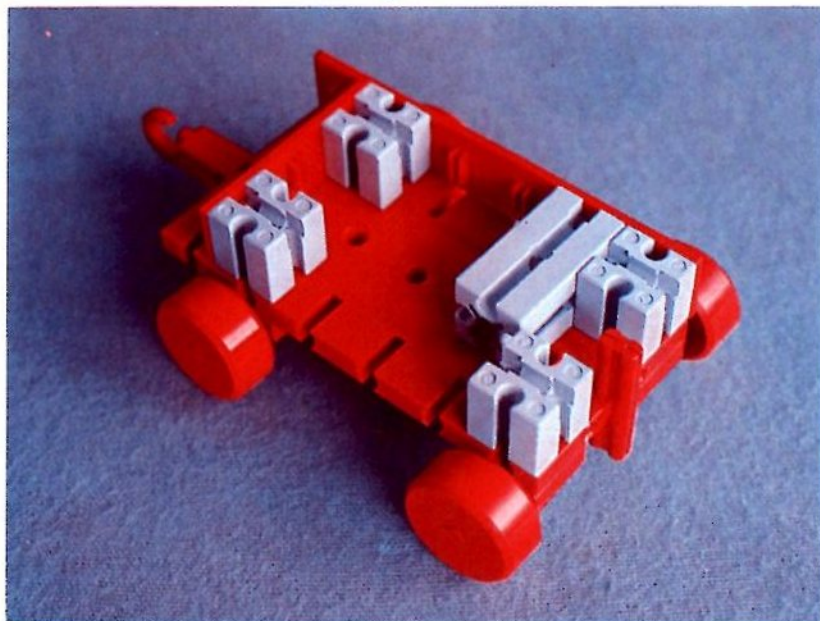

fischer[®]technik

Vorstufe ab 4 Jahre
from 4 years on
à partir de 4 ans
da 4 anni in poi
vanaf 4 jaar

100v

Art.-Nr. 6 39013 5

50v

1000v

25v

Wichtig

Alle Bauteile der fischertechnik Vorstufe-Kästen (25v, 50v, 100v, 1000v) können später mit den Bauteilen der fischertechnik Grund- und Ausbaukästen kombiniert werden.

Important

All parts of the preliminary kits (25v, 50v, 100v, 1000v) can later be used in combination with the parts of the basic and extension kits.

Important

Tous les éléments des boîtes fischertechnik 25v, 50v, 100v, et 1000v peuvent être combinés plus tard avec les pièces des boîtes de base et accessoires.

Importante

Tutti gli elementi del programma fischertechnik "primi passi" (25v, 50v, 100v, 1000v) possono essere combinati in seguito con gli elementi delle cassette base e di perfezionamento.

Belangryk

Alle bouwdeelen van de fischertechnik-voorprogramma-bouwdozen (25v, 50v, 100v, 1000v) kunnen later met de bouwdeelen van basis- en uitbreidingsdozen gekombineerd worden.

Der Kasten 1000v enthält die Bauteile von vier 100v-Kästen. Ein ideales Spiel für mehrere Kinder. • The contents of kit 1000v are identical to 4 kits no. 100v. It is ideal for children playing in groups. • La boîte 1000v contient les pièces de construction de 4 boîtes 100v. Ideale pour les enfants qui jouent en groupe. • La cassetta 1000v contiene gli elementi di quattro cassette 100v. Questo assortimento è ideale per il lavoro die gruppo. • De bouwdoos 1000v bevat de bouwdeelen van vier 100v dozen. Hij is ideaal voor kinderen, die in een groep spelen.