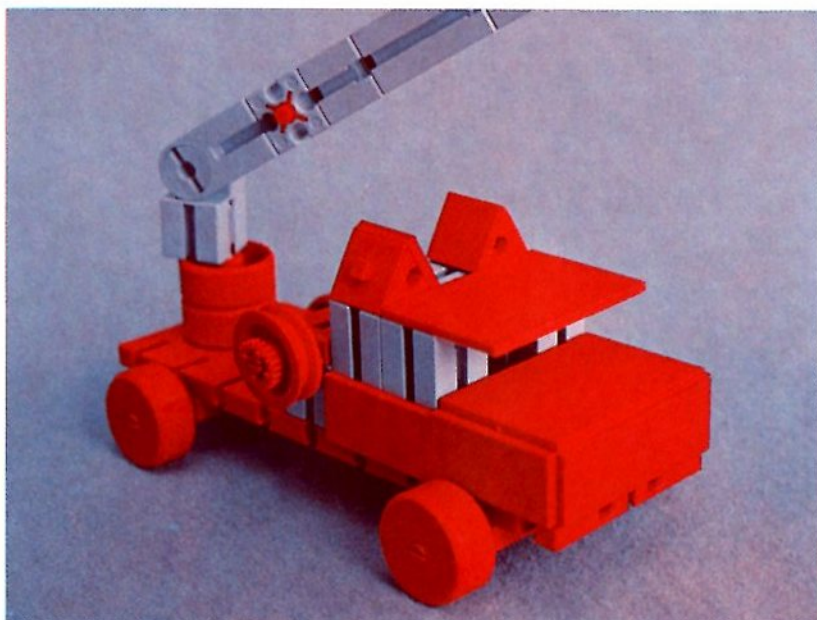

fischer[®]technik

Vorstufe ab 4 Jahre
from 4 years on
à partir de 4 ans
da 4 anni in poi
vanaf 4 jaar

100v

Art.-Nr. 6 39013 5

50v

1000v

25v

Wichtig

Alle Bauteile der fischertechnik Vorstufe-Kästen (25v, 50v, 100v, 1000v) können später mit den Bauteilen der fischertechnik Grund- und Ausbaukästen kombiniert werden.

Important

All parts of the preliminary kits (25v, 50v, 100v, 1000v) can later be used in combination with the parts of the basic and extension kits.