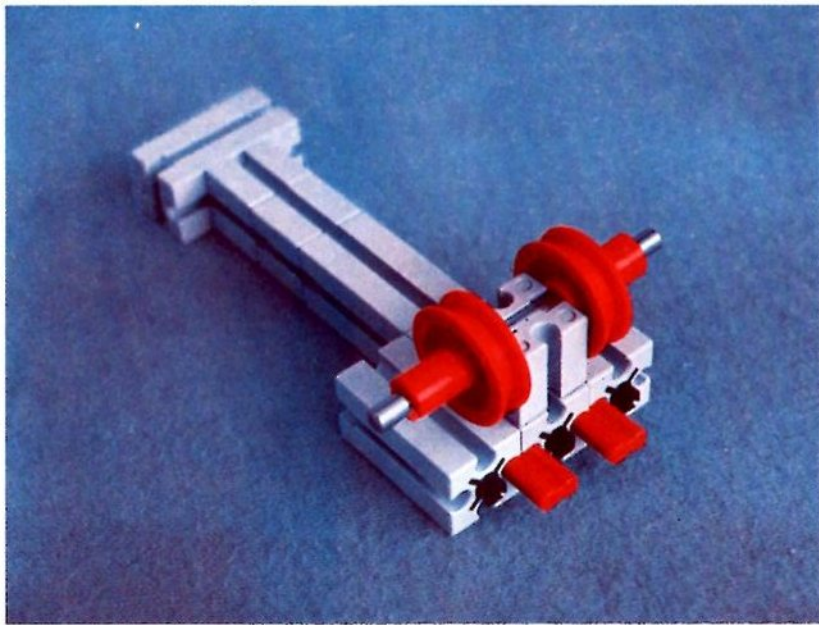

fischer[®]technik

Vorstufe ab 4 Jahre
from 4 years on
à partir de 4 ans
da 4 anni in poi
vanaf 4 jaar

100v

Art.-Nr. 6 39013 5

50v

1000v

25v

Wichtig

Alle Bauteile der fischertechnik Vorstufe-Kästen (25v, 50v, 100v, 1000v) können später mit den Bauteilen der fischertechnik Grund- und Ausbaukästen kombiniert werden.

Important

All parts of the preliminary kits (25v, 50v, 100v, 1000v) can later be used in combination with the parts of the basic and extension kits.

Important

Tous les éléments des boîtes fischertechnik 25v, 50v, 100v, et 1000v peuvent être combinés plus tard avec les pièces des boîtes de base et accessoires.

Importante

Tutti gli elementi del programma fischertechnik "primi passi" (25v, 50v, 100v, 1000v) possono essere combinati in seguito con gli elementi delle cassette base e di perfezionamento.

Belangryk

Alle bouwdeelen van de fischertechnik-voorprogramma-bouwdozen (25v, 50v, 100v, 1000v) kunnen later met de bouwdeelen van basis- en uitbreidingsdozen gekombineerd worden.

Der Kasten 1000v enthält die Bauteile von vier 100v-Kästen. Ein ideales Spiel für mehrere Kinder. • The contents of kit 1000v are identical to 4 kits no. 100v. It is ideal for children playing in groups. • La boîte 1000v contient les pièces de construction de 4 boîtes 100v. Ideale pour les enfants qui jouent en groupe. • La cassetta 1000v contiene gli elementi di quattro cassette 100v. Questo assortimento è ideale per il lavoro die gruppo. • De bouwdoos 1000v bevat de bouwdeelen van vier 100v dozen. Hij is ideaal voor kinderen, die in een groep spelen.